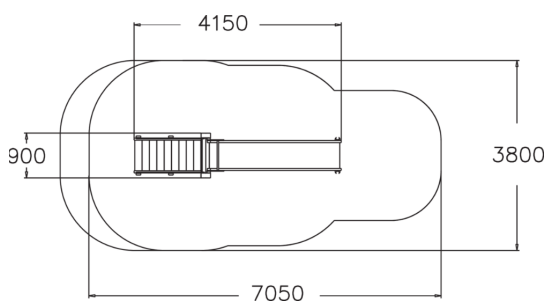

En rutschkana på högre höjder, trappan leder upp direkt till rutschkanan som är av den längre modellen.

Åldersgrupp	2+
Antal användare	6
Längd, mm	4150
Bredd, mm	900
Höjd mm	2290
Islagsyta M ²	22
Fallyta, M ²	24.2
Minimum utrymmeshöjd, mm	2990
Max fri fallhöjd, mm	1470
Säkerhetsstandard	EN 1176-1, 3 TÜV
Monteringstid (1 person) tim	5
Monteringsalternativ	deep_mounting surface_mounting
Färg på träkomponenter	
Färg på metallkomponenter	
Färger på väggar och HPL-kc	