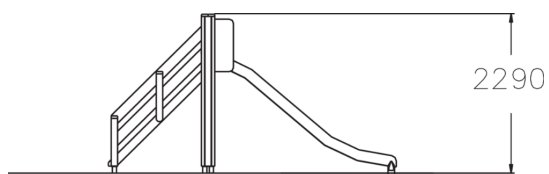

En rutschkana på högre höjder, trappan leder upp direkt till rutschkanan som är av den längre modellen.

Åldersgrupp	2+
Antal användare	6
Längd, mm	4150
Bredd, mm	900
Höjd mm	2290
Islagsyta M ²	22
Fallyta, M ²	24.2
Minimum utrymmeshöjd, mm	2990
Max fri fallhöjd, mm	1470
Säkerhetsstandard	EN 1176-1, 3 TÜV
Monteringstid (1 person) tim	5
Monteringsalternativ	deep_mounting surface_mounting
Färg på träkomponenter	
Färg på metallkomponenter	
Färger på väggar och HPL-kc	