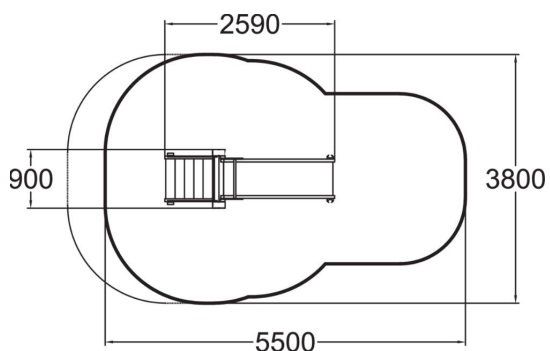

137017M

Rutsch & Trappa

Lappset har många olika varianter på rutschkanor, den här har en kort trappa som leder upp direkt till rutschkanan. Med slitstarka material som vårt högtryckslaminat (HPL) så håller utrustningen länge.

Åldersgrupp	1+
Antal användare	4
Längd, mm	2590
Bredd, mm	900
Höjd mm	1690
Fallyta, M ²	18.5
Minimum utrymmeshöjd, mm	2670
Max fri fallhöjd, mm	1000
Säkerhetsstandard	EN 1176-1, 3 TÜV
Monteringstid (1 person) tim	4
Monteringsalternativ	deep_mounting surface_mounting
Färg på träkomponenter	
Färg på metallkomponenter	
Färger på väggar och HPL-kc	