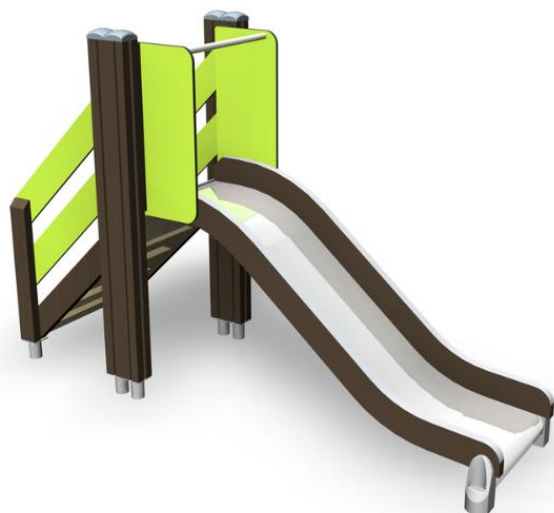

137017M

Rutsch & Trappa

Lappset har många olika varianter på rutschkanor, den här har en kort trappa som leder upp direkt till rutschkanan. Med slitstarka material som vårt högtryckslaminat (HPL) så håller utrustningen länge.

Åldersgrupp	1+
Antal användare	4
Längd, mm	2590
Bredd, mm	900
Höjd mm	1690
Fallyta, M ²	18.5
Minimum utrymmeshöjd, mm	2670
Max fri fallhöjd, mm	1000
Säkerhetsstandard	EN 1176-1, 3 TÜV
Monteringstid (1 person) tim	4
Monteringsalternativ	deep_mounting surface_mounting
Färg på träkomponenter	
Färg på metallkomponenter	
Färger på väggar och HPL-kc	