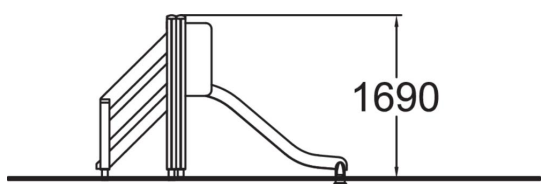

137017M

Rutsch & Trappa

Lappset har många olika varianter på rutschkanor, den här har en kort trappa som leder upp direkt till rutschkanan. Med slitstarka material som vårt högtryckslaminat (HPL) så håller utrustningen länge.

Åldersgrupp	1+
Antal användare	4
Längd, mm	2590
Bredd, mm	900
Höjd mm	1690
Fallyta, M ²	18.5
Minimum utrymmeshöjd, mm	2670
Max fri fallhöjd, mm	1000
Säkerhetsstandard	EN 1176-1, 3 TÜV
Monteringstid (1 person) tim	4
Monteringsalternativ	deep_mounting surface_mounting
Färg på träkomponenter	
Färg på metallkomponenter	
Färger på väggar och HPL-kc	