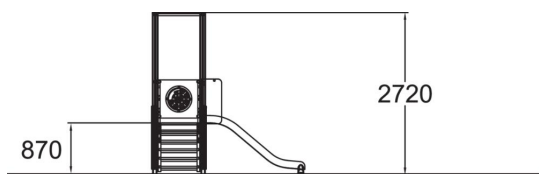

-  Antal lekpaneler
1
-  Antal tak
1
-  Antal rutschkanor
1
-  Antal torn
1

Lekplatsutrustning för yngre barn. Trappan leder upp till ett litet torn där barnen kan åka ned för rutschkanan. Lappsets lekprodukter är mycket tåliga och slitstarka med minimala underhållsbehov.

Åldersgrupp	1+
Antal användare	3
Längd, mm	1630
Bredd, mm	2580
Höjd mm	2720
Islagsyta M ²	19
Minimum utrymmeshöjd, mm	2760
Max fri fallhöjd, mm	1000
Säkerhetsstandard & certifikat	EN 1176-1, 3 TÜV
Monteringstid (1 person) tim	6
Monteringsalternativ	deep_mounting surface_mounting