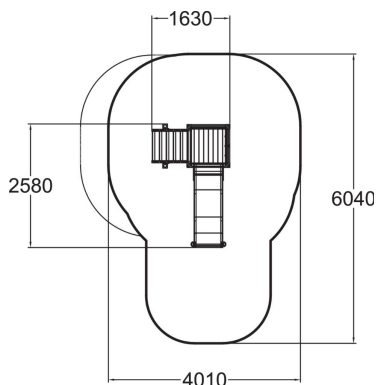

-  Antal lekpaneler
1
-  Antal tak
1
-  Antal rutschkanor
1
-  Antal torn
1

Lekplatsutrustning för yngre barn. Trappan leder upp till ett litet torn där barnen kan åka ned för rutschkanan. Lappsets lekprodukter är mycket tåliga och slitstarka med minimala underhållsbehov.

Åldersgrupp	1+
Antal användare	3
Längd, mm	1630
Bredd, mm	2580
Höjd mm	2720
Islagsyta M ²	19
Minimum utrymmeshöjd, mm	2760
Max fri fallhöjd, mm	1000
Säkerhetsstandard & certifikat	EN 1176-1, 3 TÜV
Monteringstid (1 person) tim	6
Monteringsalternativ	deep_mounting surface_mounting