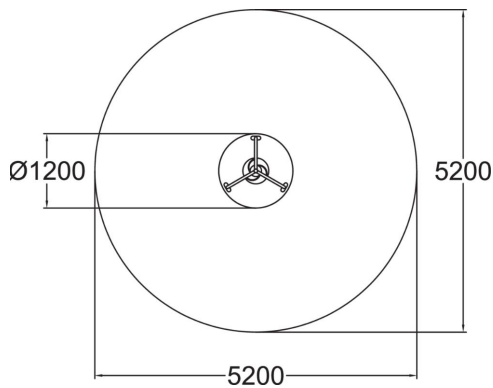

Rumba är en karusell för tre som både snurrar och gungar, de greppvänliga handtagen gör att den passar de flesta.

Åldersgrupp	3+
Antal användare	6
Längd, mm	1200
Bredd, mm	1200
Höjd mm	1020
Islagsyta M <sup>2</sup>	21.2
Fallyta, M <sup>2</sup>	21.2
Minimum utrymmeshöjd, mm	2220
Max fri fallhöjd, mm	1000
Säkerhetsstandard	EN 1176-1, 6 TÜV
Monteringstid (1 person) tim	2
Monteringsalternativ	deep_mounting surface_mounting
Färger på väggar och HPL-kc	