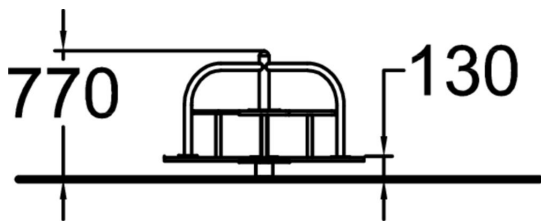

Karusell med plats för tre barn. Iodine har tre säten där man kan sitta och snurra runt medan man håller i sig i räckena.

Åldersgrupp	3+
Antal användare	3
Längd, mm	1200
Bredd, mm	1200
Höjd mm	770
Islagsyta M <sup>2</sup>	21.2
Fallyta, M <sup>2</sup>	21.2
Minimum utrymmeshöjd, mm	1930
Max fri fallhöjd, mm	1000
Säkerhetsstandard	EN 1176-1, 5 TÜV
Monteringstid (1 person) tim	1.5
Monteringsalternativ	deep_mounting surface_mounting
Färg på metallkomponenter	
Färger på väggar och HPL-kc	