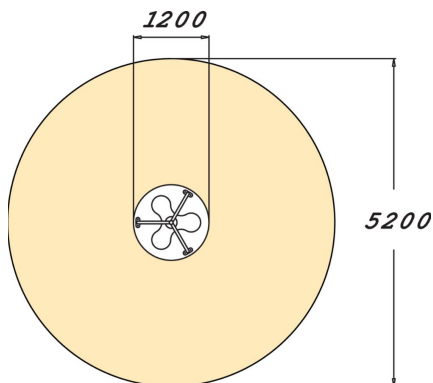

Karusell med plats för tre barn. Iodine har tre säten där man kan sitta och snurra runt medan man håller i sig i räckena.

Åldersgrupp	3+
Antal användare	3
Längd, mm	1200
Bredd, mm	1200
Höjd mm	770
Islagsyta M <sup>2</sup>	21.2
Fallyta, M <sup>2</sup>	21.2
Minimum utrymmeshöjd, mm	1930
Max fri fallhöjd, mm	1000
Säkerhetsstandard	EN 1176-1, 5 TÜV
Monteringstid (1 person) tim	1.5
Monteringsalternativ	deep_mounting surface_mounting
Färg på metallkomponenter	
Färger på väggar och HPL-kc	