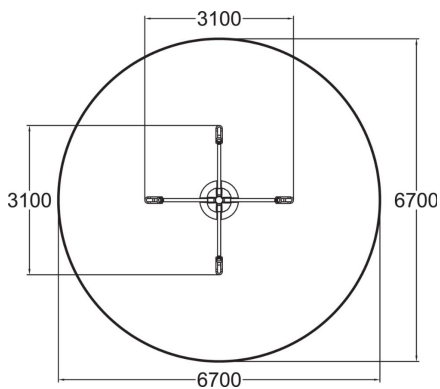

Vals med bromssystem

Valsen har plats för fyra och när man slutar putta på karusellen så bromsar den automatiskt in farten. Sitsarna har smarta handtag där barnen kan hålla fast sig medan de får sig en liten åktur.

Åldersgrupp	6
Antal användare	4
Längd, mm	3100
Bredd, mm	3100
Höjd mm	2390
Minimum utrymmeshöjd, mm	2390
Max fri fallhöjd, mm	1000
Säkerhetsstandard	EN 1176-1, 6 TÜV
Monteringstid (1 person) tim	4
Monteringsalternativ	deep_mounting surface_mounting
Färg på träkomponenter	
Färg på metallkomponenter	