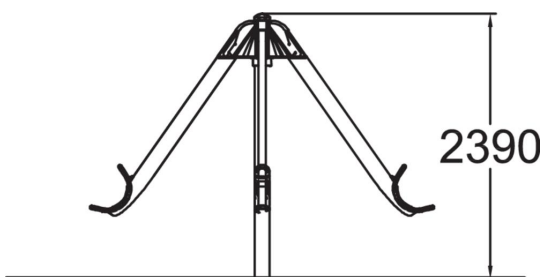

Vals med bromssystem

Valsen har plats för fyra och när man slutar putta på karusellen så bromsar den automatiskt in farten. Sitsarna har smarta handtag där barnen kan hålla fast sig medan de får sig en liten åktur.

Åldersgrupp	6
Antal användare	4
Längd, mm	3100
Bredd, mm	3100
Höjd mm	2390
Minimum utrymmeshöjd, mm	2390
Max fri fallhöjd, mm	1000
Säkerhetsstandard	EN 1176-1, 6 TÜV
Monteringstid (1 person) tim	4
Monteringsalternativ	deep_mounting surface_mounting
Färg på träkomponenter	
Färg på metallkomponenter	