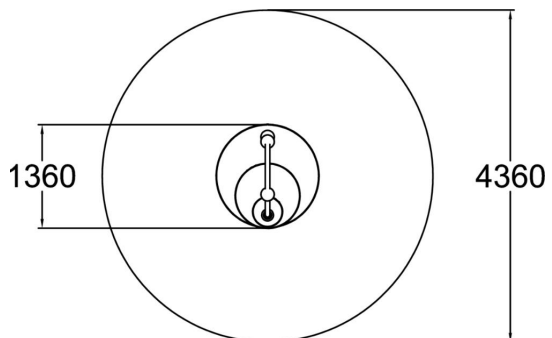

Denna vattenlek gjord i rostfritt stål är designad att bjuda in till lek för de mindre. Här har man skapat en båge i metall med färglada bollar att hålla i samt tre höjder av vattenlek.

Åldersgrupp	1+
Längd, mm	1360
Bredd, mm	1360
Höjd mm	1480
Fallyta, M ²	15
Minimum utrymmeshöjd, mm	1800
Monteringstid (1 person) tim	1
Monteringsalternativ	deep_mounting
Färg på metallkomponenter	