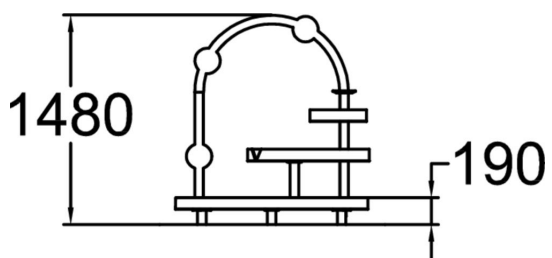

Denna vattenlek gjord i rostfritt stål är designad att bjuda in till lek för de mindre. Här har man skapat en båge i metall med färglada bollar att hålla i samt tre höjder av vattenlek.

Åldersgrupp	1+
Längd, mm	1360
Bredd, mm	1360
Höjd mm	1480
Fallyta, M ²	15
Minimum utrymmeshöjd, mm	1800
Monteringstid (1 person) tim	1
Monteringsalternativ	deep_mounting
Färg på metallkomponenter	