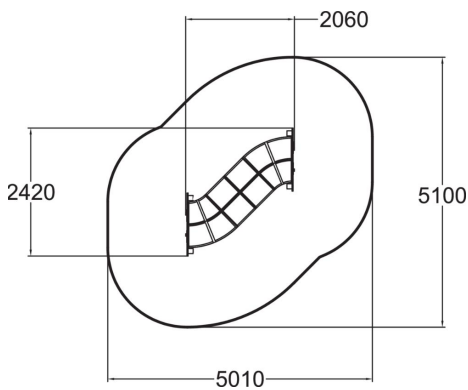

Larven, lång tunnel

Lång tunnel i formen av en larv. En stor del av tunneln är genomskinlig och handtag som sitter på vardera sida av larvens ändrar underlättar när man ska in och ut.

Åldersgrupp	1+
Antal användare	5
Längd, mm	2060
Bredd, mm	2420
Höjd mm	1250
Islagsyta M ²	19
Fallyta, M ²	19.1
Minimum utrymmeshöjd, mm	2780
Max fri fallhöjd, mm	980
Säkerhetsstandard	EN 1176-1 TÜV
Monteringstid (1 person) tim	4
Monteringsalternativ	deep_mounting surface_mounting
Färg på träkomponenter	
Färger på väggar och HPL-kc	