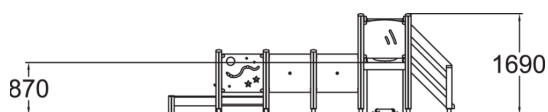

	Antal lekpaneler 4
	Antal tak 1
	Antal rutschkanor 1
	Antal torn 1

En lekplats utformad för småbarn med en trappa som leder upp till en rutschkana i stark och tålig plast. Lappsets Lisa har en sandlåda och flera lekpaneler där barn kan leka och utveckla sina färdigheter.

Åldersgrupp	1+
Antal användare	20
Längd, mm	4830
Bredd, mm	2900
Höjd mm	1690
Islagsyta M <sup>2</sup>	20.7
Minimum utrymmeshöjd, mm	2700
Max fri fallhöjd, mm	1000
Säkerhetsstandard	EN 1176-1, 3 TÜV
Monteringstid (1 person) tim	10
Monteringsalternativ	deep_mounting
Färg på träkomponenter	
Färg på metallkomponenter	
Färger på väggar och HPL-kc	