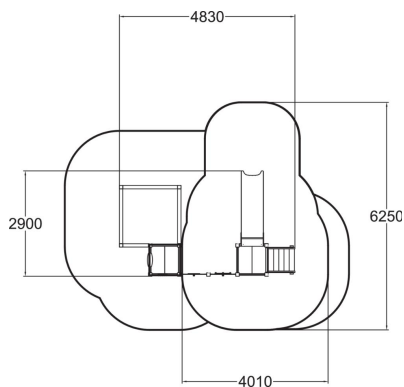

-  Antal lekpaneler
4
-  Antal tak
2
-  Antal rutschkanor
1
-  Antal torn
1

En lekplats utformad för småbarn med en trappa som leder upp till en rutschkana i stark och tålig plast. Lappsets Lisa har en sandlåda och flera lekpaneler där barn kan leka och utveckla sina färdigheter.

Åldersgrupp	1+
Antal användare	20
Längd, mm	4830
Bredd, mm	2900
Höjd mm	1690
Islagsyta M ²	20.7
Minimum utrymmeshöjd, mm	2700
Max fri fallhöjd, mm	1000
Säkerhetsstandard & certifikat	EN 1176-1, 3 TÜV
Monteringstid (1 person) tim	10
Monteringsalternativ	deep_mounting
Färg på trä	
Färg på metall	
Färger på väggar och HPL-kc	