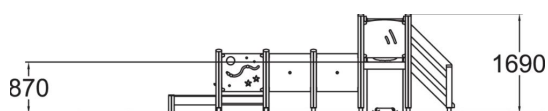

-  Antal lekpaneler
4
-  Antal tak
2
-  Antal rutschkanor
1
-  Antal torn
1

En lekplats utformad för småbarn med en trappa som leder upp till en rutschkana i stark och tålig plast. Lappsets Lisa har en sandlåda och flera lekpaneler där barn kan leka och utveckla sina färdigheter.

Åldersgrupp	1+
Antal användare	20
Längd, mm	4830
Bredd, mm	2900
Höjd mm	1690
Islagsyta M ²	20.7
Minimum utrymmeshöjd, mm	2700
Max fri fallhöjd, mm	1000
Säkerhetsstandard & certifikat	EN 1176-1, 3 TÜV
Monteringstid (1 person) tim	10
Monteringsalternativ	deep_mounting
Färg på trä	
Färg på metall	
Färger på väggar och HPL-kc	