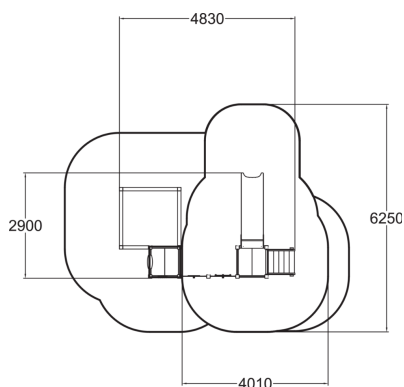

	Antal lekpaneler 4
	Antal tak 1
	Antal rutschkanor 1
	Antal torn 1

En lekplats utformad för småbarn med en trappa som leder upp till en rutschkana i stark och tålig plast. Lappsets Lisa har en sandlåda och flera lekpaneler där barn kan leka och utveckla sina färdigheter.

Åldersgrupp	1+
Antal användare	20
Längd, mm	4830
Bredd, mm	2900
Höjd mm	1690
Islagsyta M <sup>2</sup>	20.7
Minimum utrymmeshöjd, mm	2700
Max fri fallhöjd, mm	1000
Säkerhetsstandard	EN 1176-1, 3 TÜV
Monteringstid (1 person) tim	10
Monteringsalternativ	deep_mounting
Färg på träkomponenter	
Färg på metallkomponenter	
Färger på väggar och HPL-kc	