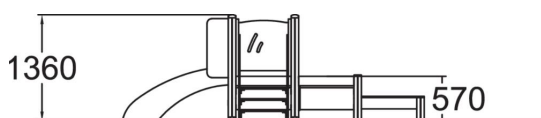

Sandlåda med lekbord och rutschkana vid sidan, bjuder in de små barnen till lek och skapande.

Åldersgrupp	1+
Antal användare	15
Längd, mm	2950
Bredd, mm	3830
Höjd mm	1360
Islagsyta M <sup>2</sup>	5.9
Minimum utrymmeshöjd, mm	2370
Max fri fallhöjd, mm	1000
Säkerhetsstandard	EN 1176-1, 3 TÜV
Monteringstid (1 person) tim	8
Monteringsalternativ	deep_mounting
Färg på träkomponenter	
Färg på metallkomponenter	
Färger på väggar och HPL-kc	