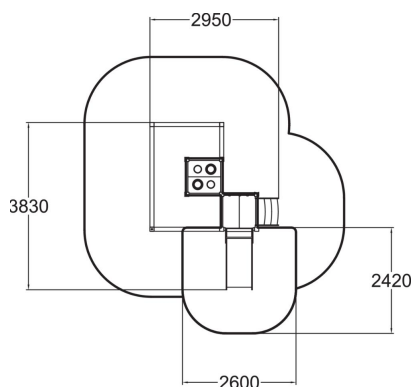

Sandlåda med lekbord och rutschkana vid sidan, bjuder in de små barnen till lek och skapande.

Åldersgrupp	1+
Antal användare	15
Längd, mm	2950
Bredd, mm	3830
Höjd mm	1360
Islagsyta M <sup>2</sup>	5.9
Minimum utrymmeshöjd, mm	2370
Max fri fallhöjd, mm	1000
Säkerhetsstandard	EN 1176-1, 3 TÜV
Monteringstid (1 person) tim	8
Monteringsalternativ	deep_mounting
Färg på träkomponenter	
Färg på metallkomponenter	
Färger på väggar och HPL-kc	