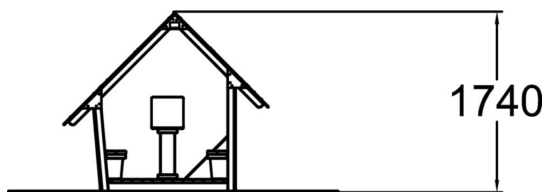

Den perfekta lekstugan där de små barnen kan träffas och leka! Denna söta koja har tre väggar med fönster i olika former –en triangel, en fyrkant och en cirkel. Bordsytan inne i lekstugan är gjord av högtryckslaminat vilket gör den lätt att torka av efter en picknick eller sandlek.

Åldersgrupp	1+
Antal användare	8
Längd, mm	1980
Bredd, mm	1160
Höjd mm	1740
Fallyta, M <sup>2</sup>	16.1
Minimum utrymmeshöjd, mm	1800
Max fri fallhöjd, mm	400
Säkerhetsstandard	EN 1176-1 TÜV
Monteringstid (1 person) tim	6
Monteringsalternativ	deep_mounting
Färg på träkomponenter	
Färger på väggar och HPL-kc	