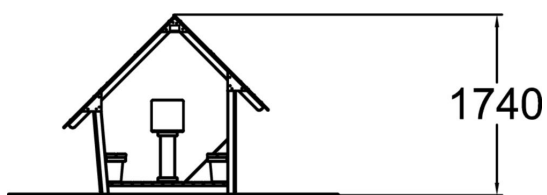

Den perfekta lekstugan där de små barnen kan träffas och leka! Denna söta koja har tre väggar med fönster i olika former –en triangel, en fyrkant och en cirkel. Bordsytan inne i lekstugan är gjord av högtryckslaminat vilket gör den lätt att torka av efter en picknick eller sandlek.

Åldersgrupp	1+
Antal användare	8
Längd, mm	1980
Bredd, mm	1160
Höjd mm	1740
Fallyta, M ²	16.1
Minimum utrymmeshöjd, mm	1800
Max fri fallhöjd, mm	400
Säkerhetsstandard	EN 1176-1 TÜV
Monteringstid (1 person) tim	6
Monteringsalternativ	deep_mounting
Färg på träkomponenter	
Färger på väggar och HPL-kc	