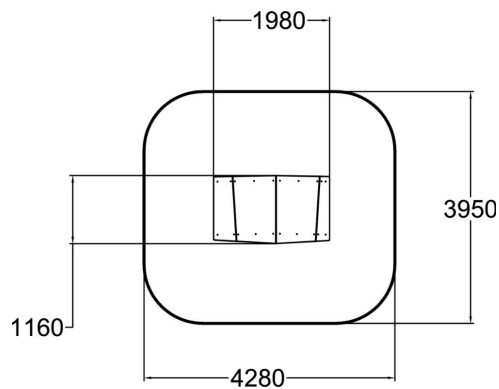

Den perfekta lekstugan där de små barnen kan träffas och leka! Denna söta koja har tre väggar med fönster i olika former –en triangel, en fyrkant och en cirkel. Bordsytan inne i lekstugan är gjord av högtryckslaminat vilket gör den lätt att torka av efter en picknick eller sandlek.

Åldersgrupp	1+
Antal användare	8
Längd, mm	1980
Bredd, mm	1160
Höjd mm	1740
Fallyta, M ²	16.1
Minimum utrymmeshöjd, mm	1800
Max fri fallhöjd, mm	400
Säkerhetsstandard	EN 1176-1 TÜV
Monteringstid (1 person) tim	6
Monteringsalternativ	deep_mounting
Färg på träkomponenter	
Färger på väggar och HPL-kc	