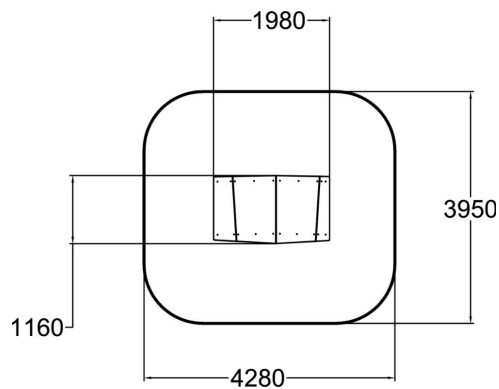

Den perfekta lekstugan där de små barnen kan träffas och leka! Denna söta koja har tre väggar med fönster i olika former –en triangel, en fyrkant och en cirkel. Bordsytan inne i lekstugan är gjord av högtryckslaminat vilket gör den lätt att torka av efter en picknick eller sandlek.

Åldersgrupp	1+
Antal användare	8
Längd, mm	1980
Bredd, mm	1160
Höjd mm	1740
Fallyta, M <sup>2</sup>	16.1
Minimum utrymmeshöjd, mm	1800
Max fri fallhöjd, mm	400
Säkerhetsstandard	EN 1176-1 TÜV
Monteringstid (1 person) tim	6
Monteringsalternativ	deep_mounting
Färg på träkomponenter	
Färger på väggar och HPL-kc	