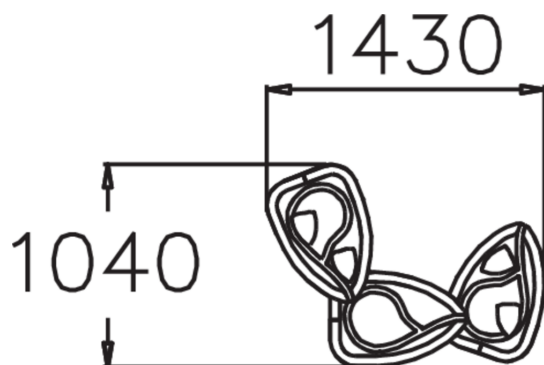

Att leka med vatten tycker nog de flesta om. I Ellas vattenlek så kan du själv leda samt följa vattnets väg genom att vrida på klossarna.

Åldersgrupp	1+
Längd, mm	1430
Bredd, mm	1040
Höjd mm	580
Minimum utrymmeshöjd, mm	2080
Max fri fallhöjd, mm	580
Säkerhetsstandard	EN 1176-1 TÜV
Monteringstid (1 person) tim	1
Monteringsalternativ	deep_mounting surface_mounting
Färger på väggar och HPL-kc	   iter