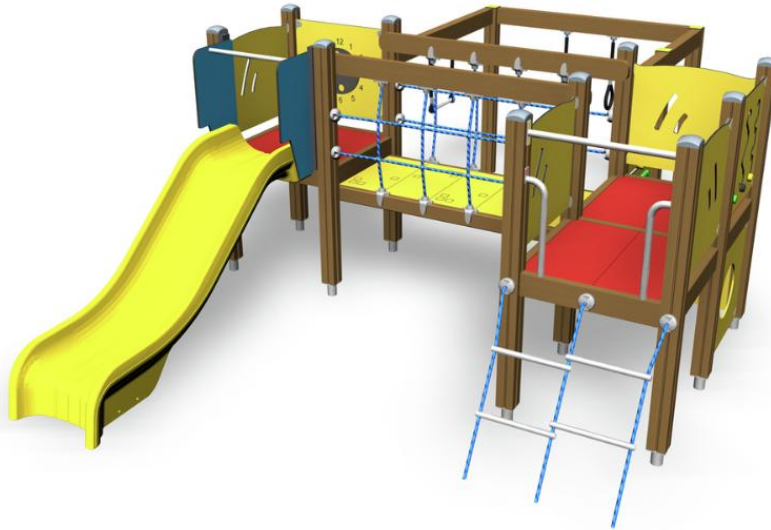

	number_of_bridges 1
	Antal klättring 1
	Antal lekpaneler 5
	Antal rutschkanor 1
	Antal torn 2

Lappset vill att barn ska ha kul samtidigt som de tränar sin motorik och färdigheter. Lekställningen har bla. rutschkana i tålig plast, låga romerska ringar, trapetsgunga, en bro och en klätterstege.

Åldersgrupp	3+
Antal användare	16
Längd, mm	4560
Bredd, mm	3300
Höjd mm	1690
Islagsyta M <sup>2</sup>	37.9
Minimum utrymmeshöjd, mm	2670
Max fri fallhöjd, mm	1000
Säkerhetsstandard	EN 1176-1, 3 TÜV
Monteringstid (1 person) tim	12
Monteringsalternativ	deep_mounting surface_mounting
Färg på träkomponenter	
Färg på metallkomponenter	
Färger på väggar och HPL-kc	