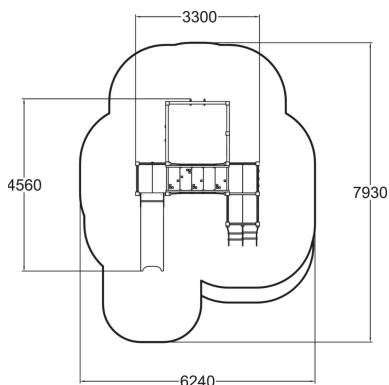

	number_of_bridges 1
	Antal klättring 1
	Antal lekpaneler 5
	Antal rutschkanor 1
	Antal torn 2

Lappset vill att barn ska ha kul samtidigt som de tränar sin motorik och färdigheter. Lekställningen har bla. rutschkana i tålig plast, låga romerska ringar, trapetsgunga, en bro och en klätterstege.

Åldersgrupp	3+
Antal användare	16
Längd, mm	4560
Bredd, mm	3300
Höjd mm	1690
Islagsyta M <sup>2</sup>	37.9
Minimum utrymmeshöjd, mm	2670
Max fri fallhöjd, mm	1000
Säkerhetsstandard	EN 1176-1, 3 TÜV
Monteringstid (1 person) tim	12
Monteringsalternativ	deep_mounting surface_mounting
Färg på träkomponenter	
Färg på metallkomponenter	
Färger på väggar och HPL-kc	