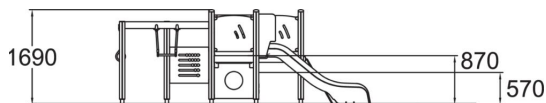

	number_of_bridges 1
	Antal klättring 1
	Antal lekpaneler 5
	Antal rutschkanor 1
	Antal torn 2

Lappset vill att barn ska ha kul samtidigt som de tränar sin motorik och färdigheter. Lekställningen har bla. rutschkana i tålig plast, låga romerska ringar, trapetsgunga, en bro och en klätterstege.

Åldersgrupp	3+
Antal användare	16
Längd, mm	4560
Bredd, mm	3300
Höjd mm	1690
Islagsyta M <sup>2</sup>	37.9
Minimum utrymmeshöjd, mm	2670
Max fri fallhöjd, mm	1000
Säkerhetsstandard	EN 1176-1, 3 TÜV
Monteringstid (1 person) tim	12
Monteringsalternativ	deep_mounting surface_mounting
Färg på träkomponenter	
Färg på metallkomponenter	
Färger på väggar och HPL-kc	