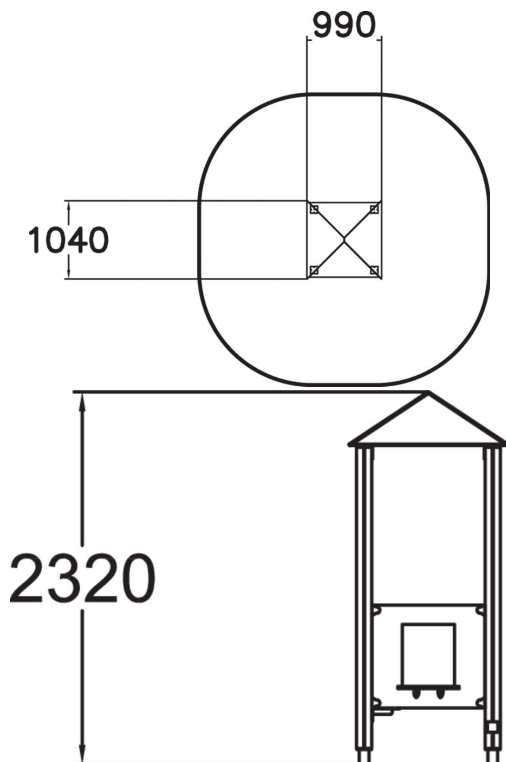

Det lilla lekhuset som har allt, med sina lekpaneler, kioskluckan och diamantformade tak bjuder in till fantasifylld lek.

Åldersgrupp	1+
Antal användare	6
Längd, mm	1040
Bredd, mm	990
Höjd mm	2320
Minimum utrymmeshöjd, mm	2320
Säkerhetsstandard	EN 1176-1 TÜV
Monteringstid (1 person) tim	3
Monteringsalternativ	deep_mounting surface_mounting