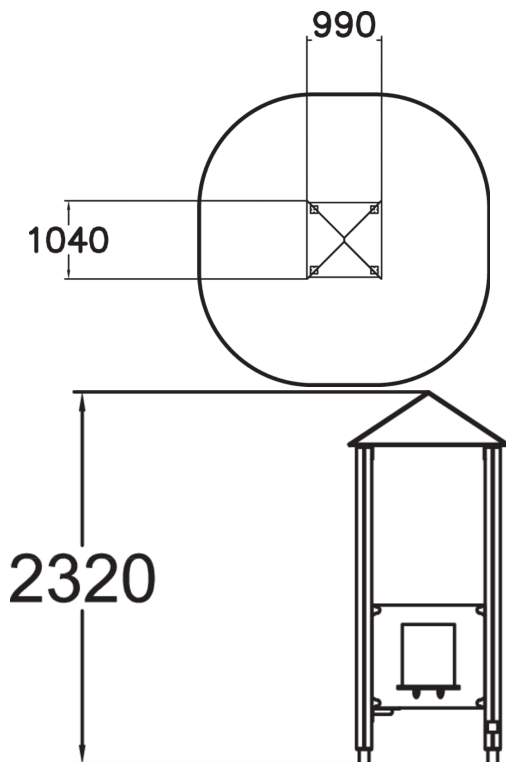

Det lilla lekhuset som har allt, med sina lekpaneler, kioskluckan och diamantformade tak bjuder in till fantasifylld lek.

Åldersgrupp	1+
Antal användare	6
Längd, mm	1040
Bredd, mm	990
Höjd mm	2320
Minimum utrymmeshöjd, mm	2320
Säkerhetsstandard	EN 1176-1 TÜV
Monteringstid (1 person) tim	3
Monteringsalternativ	deep_mounting surface_mounting
Färg på träkomponenter	