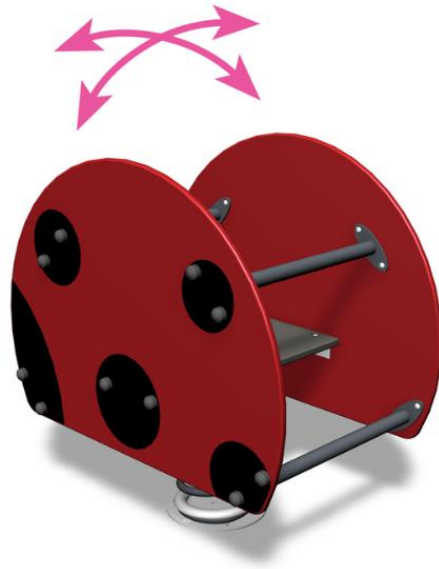

# Gungdjur, Nyckelpiga

Med formen av en liten nyckelpiga sitter gungdjuret på en rejäl och stark fjäder som gör att gungan kan vickas åt olika håll.

Åldersgrupp	1+
Antal användare	2
Längd, mm	900
Bredd, mm	535
Höjd mm	890
Islagsyta M <sup>2</sup>	7.7
Fallyta, M <sup>2</sup>	7.7
Minimum utrymmeshöjd, mm	1920
Max fri fallhöjd, mm	600
Säkerhetsstandard	EN 1176-1, 6 TÜV
Monteringstid (1 person) tim	1.5
Monteringsalternativ	deep_mounting surface_mounting
Färg på träkomponenter	