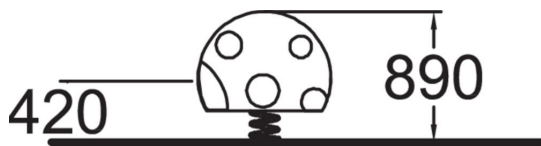

# Gungdjur, Nyckelpiga

Med formen av en liten nyckelpiga sitter gungdjuret på en rejäl och stark fjäder som gör att gungan kan vickas åt olika håll.

Åldersgrupp	1+
Antal användare	2
Längd, mm	900
Bredd, mm	535
Höjd mm	890
Islagsyta M <sup>2</sup>	7.7
Fallyta, M <sup>2</sup>	7.7
Minimum utrymmeshöjd, mm	1920
Max fri fallhöjd, mm	600
Säkerhetsstandard	EN 1176-1, 6 TÜV
Monteringstid (1 person) tim	1.5
Monteringsalternativ	deep_mounting surface_mounting
Färg på träkomponenter	