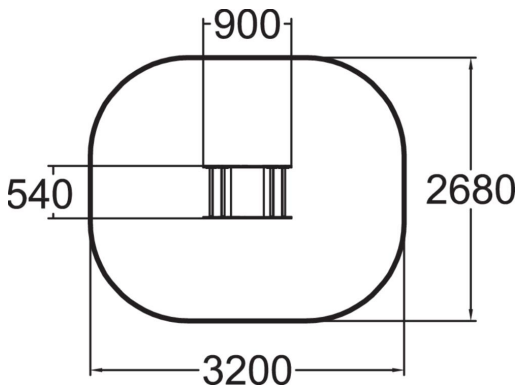

# Gungdjur, Nyckelpiga

Med formen av en liten nyckelpiga sitter gungdjuret på en rejäl och stark fjäder som gör att gungan kan vickas åt olika håll.

Åldersgrupp	1+
Antal användare	2
Längd, mm	900
Bredd, mm	535
Höjd mm	890
Islagsyta M <sup>2</sup>	7.7
Fallyta, M <sup>2</sup>	7.7
Minimum utrymmeshöjd, mm	1920
Max fri fallhöjd, mm	600
Säkerhetsstandard	EN 1176-1, 6 TÜV
Monteringstid (1 person) tim	1.5
Monteringsalternativ	deep_mounting surface_mounting
Färg på träkomponenter	