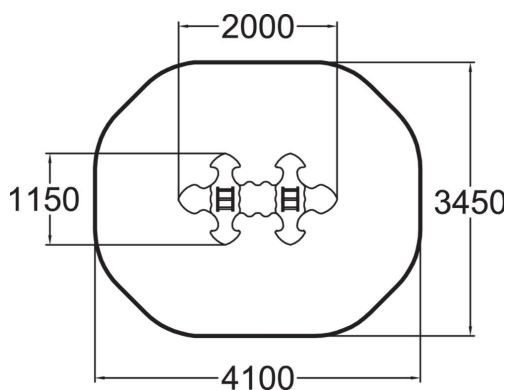

Nyckelpigan för 8

Med platser för åtta barn är nyckelpigan en kul gungbräda för många. Bekväma säten med rum för benen och ordentliga handtag gör att alla kan hålla i sig. Inkl. fundament.

Åldersgrupp	1+
Antal användare	8
Längd, mm	2000
Bredd, mm	1150
Höjd mm	640
Islagsyta M ²	12.3
Fallyta, M ²	12.3
Minimum utrymmeshöjd, mm	2140
Max fri fallhöjd, mm	600
Säkerhetsstandard	EN 1176-1, 6 TÜV
Monteringstid (1 person) tim	1.5
Monteringsalternativ	deep_mounting surface_mounting
Färger på väggar och HPL-kc	center