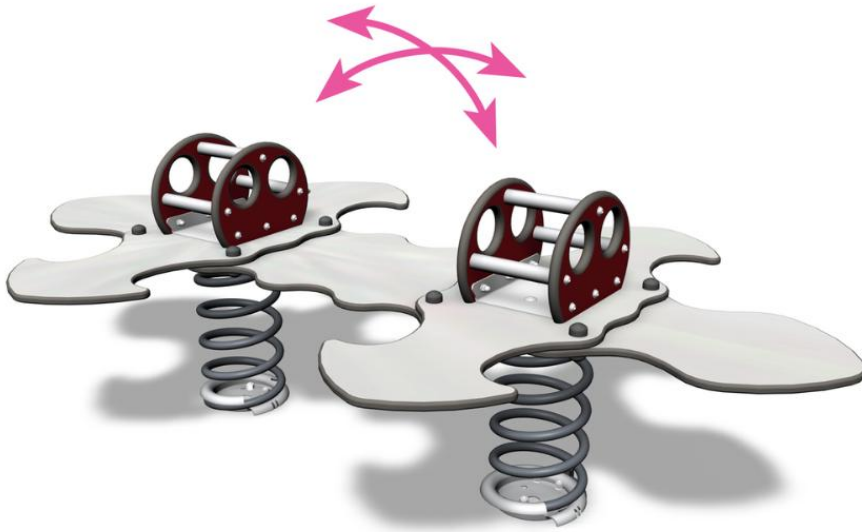

Nyckelpigan för 8

Med platser för åtta barn är nyckelpigan en kul gungbräda för många. Bekväma säten med rum för benen och ordentliga handtag gör att alla kan hålla i sig. Inkl. fundament.

Åldersgrupp	1+
Antal användare	8
Längd, mm	2000
Bredd, mm	1150
Höjd mm	640
Islagsyta M ²	12.3
Fallyta, M ²	12.3
Minimum utrymmeshöjd, mm	2140
Max fri fallhöjd, mm	600
Säkerhetsstandard & certifikat	EN 1176-1, 6 TÜV
Monteringstid (1 person) tim	1.5
Monteringsalternativ	För nedgjutning Ytmontering
Färger på väggar och HPL-kc	center