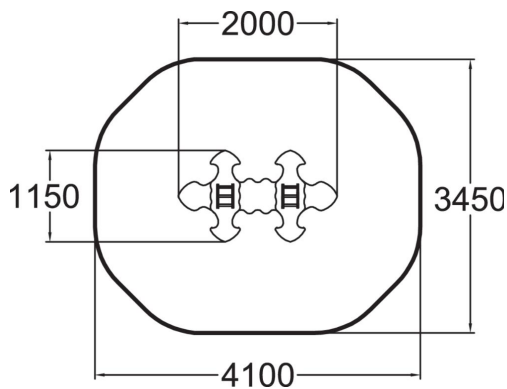

Nyckelpigan för 8

Med platser för åtta barn är nyckelpigan en kul gungbräda för många. Bekväma säten med rum för benen och ordentliga handtag gör att alla kan hålla i sig. Inkl. fundament.

Åldersgrupp	1+
Antal användare	8
Längd, mm	2000
Bredd, mm	1150
Höjd mm	640
Islagsyta M ²	12.3
Fallyta, M ²	12.3
Minimum utrymmeshöjd, mm	2140
Max fri fallhöjd, mm	600
Säkerhetsstandard & certifikat	EN 1176-1, 6 TÜV
Monteringstid (1 person) tim	1.5
Monteringsalternativ	För nedgjutning Ytmontering
Färger på väggar och HPL-kc	center