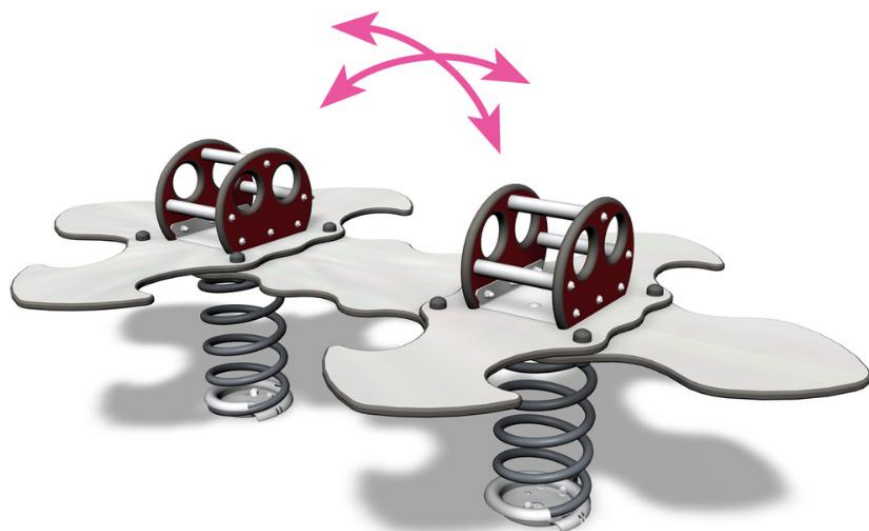

Nyckelpigan för 8

Med platser för åtta barn är nyckelpigan en kul gungbräda för många. Bekväma säten med rum för benen och ordentliga handtag gör att alla kan hålla i sig. Inkl. fundament.

Åldersgrupp	1+
Antal användare	8
Längd, mm	2000
Bredd, mm	1150
Höjd mm	640
Islagsyta M ²	12.3
Fallyta, M ²	12.3
Minimum utrymmeshöjd, mm	2140
Max fri fallhöjd, mm	600
Säkerhetsstandard	EN 1176-1, 6 TÜV
Monteringstid (1 person) tim	1.5
Monteringsalternativ	deep_mounting surface_mounting
Färger på väggar och HPL-kc	center