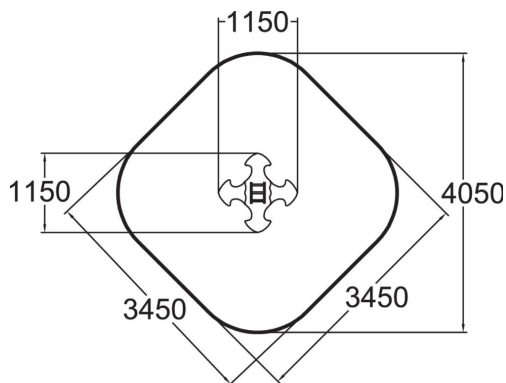

Nyckelpigan för 4

Nyckelpigan med plats för fyra, designen på sittplatserna och handtagen gör det enkelt för barnen sitta ordentligt och hålla i sig. Gungbrädan är monterad på en fjäder som gör att gungan kan vickas åt olika håll. Inkl. fundament

Åldersgrupp	1+
Antal användare	4
Längd, mm	1150
Bredd, mm	1150
Höjd mm	640
Islagsyta M ²	11
Fallyta, M ²	11
Minimum utrymmeshöjd, mm	2140
Max fri fallhöjd, mm	600
Säkerhetsstandard	EN 1176-1, 6 TÜV
Monteringstid (1 person) tim	1.5
Monteringsalternativ	deep_mounting surface_mounting
Färger på väggar och HPL-kc	center