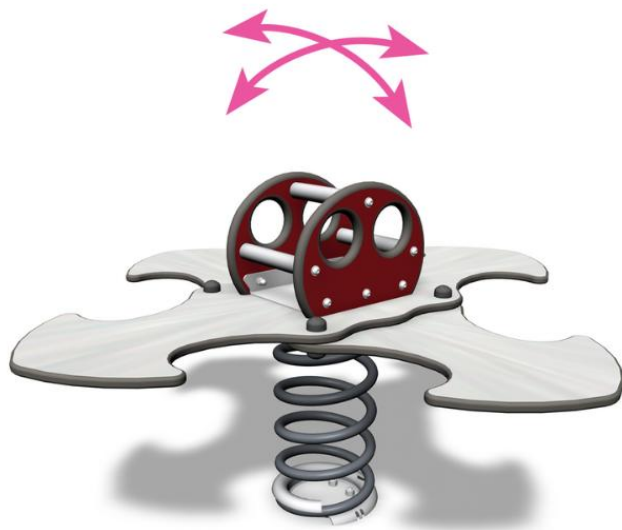

Nyckelpigan för 4

Nyckelpigan med plats för fyra, designen på sittplatserna och handtagen gör det enkelt för barnen sitta ordentligt och hålla i sig. Gungbrädan är monterad på en fjäder som gör att gungan kan vickas åt olika håll. Inkl. fundament

Åldersgrupp	1+
Antal användare	4
Längd, mm	1150
Bredd, mm	1150
Höjd mm	640
Islagsyta M ²	11
Fallyta, M ²	11
Minimum utrymmeshöjd, mm	2140
Max fri fallhöjd, mm	600
Säkerhetsstandard	EN 1176-1, 6 TÜV
Monteringstid (1 person) tim	1.5
Monteringsalternativ	deep_mounting surface_mounting
Färger på väggar och HPL-kc	center