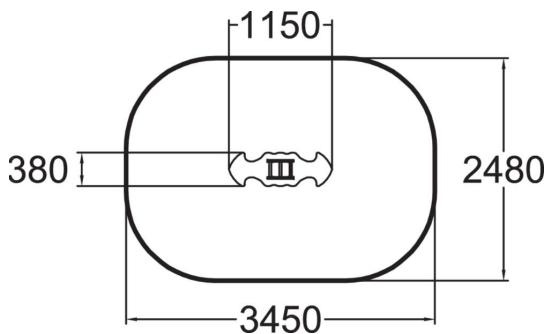

Nyckelpigan för 2

Nyckelpigan för två är en gungbräda som kan vickas åt olika håll då den sitter på en fjäder. Sätena och handtagen gör det enkelt för barnen att sitta bekvämt. Inkl. fundament

Åldersgrupp	1+
Antal användare	2
Längd, mm	1150
Bredd, mm	380
Höjd mm	625
Islagsyta M ²	7.7
Fallyta, M ²	7.7
Minimum utrymmeshöjd, mm	2125
Max fri fallhöjd, mm	600
Säkerhetsstandard	EN 1176-1, 6 TÜV
Monteringstid (1 person) tim	1.5
Monteringsalternativ	deep_mounting surface_mounting
Färger på väggar och HPL-kc	center