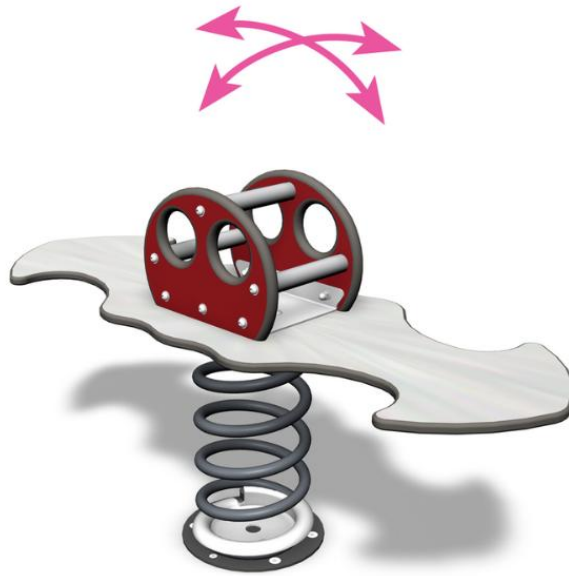

Nyckelpigan för 2

Nyckelpigan för två är en gungbräda som kan vickas åt olika håll då den sitter på en fjäder. Sätena och handtagen gör det enkelt för barnen att sitta bekvämt. Inkl. fundament

Åldersgrupp	1+
Antal användare	2
Längd, mm	1150
Bredd, mm	380
Höjd mm	625
Islagsyta M ²	7.7
Fallyta, M ²	7.7
Minimum utrymmeshöjd, mm	2125
Max fri fallhöjd, mm	600
Säkerhetsstandard	EN 1176-1, 6 TÜV
Monteringstid (1 person) tim	1.5
Monteringsalternativ	deep_mounting surface_mounting
Färger på väggar och HPL-kc	center