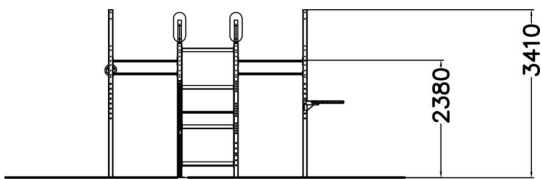

Sisu Fitness frame S

En komplett och mångsidig träningsprodukt för olika nivåer av träning. Med flera olika rörelsevariationer tränar du styrka, uthållighet och koordination.

Längd, mm	4870
Bredd, mm	2300
Höjd mm	3410
Max fri fallhöjd, mm	2510
Säkerhetsstandard	EN 16630 TÜV
Monteringsalternativ	Ytmontering
Färg på metallkomponenter	