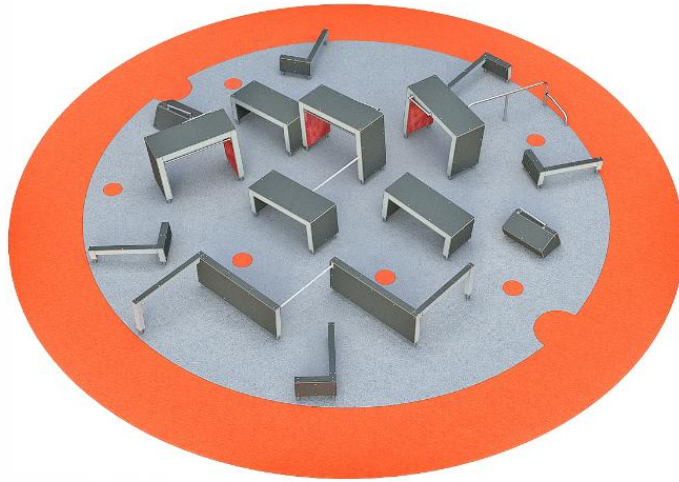

## TAG 1- high and low

Lappset Dash parkour - TAG 1 high and low kombinerar den traditionella leken kull och parkour på ett atletiskt och inspirerande sätt. Utrustningen erbjuder många och varierande hinder där deltagarna får ta sig från högt till lågt och tillbaka med snabba intervaller. Här får parkourutövarna testa sina kunskaper samt lära sig att reagera och agera på nya sätt. TAG 1 produkter: 081702M x 2, 081712M, 081720M x 2, 081721M x 3, 081723M x 2, 081730M x 3, 081731M x 2, 081736M, 910328 x 2 OBS! underlaget med markeringar beställs separat.

|                           |       |
|---------------------------|-------|
| Längd, mm                 | 10860 |
| Bredd, mm                 | 8950  |
| Höjd mm                   | 1500  |
| Fallyta, M <sup>2</sup>   | 125.6 |
| Minimum utrymmeshöjd, mm  | 4000  |
| Max fri fallhöjd, mm      | 1500  |
| Färg på träkomponenter    |       |
| Färg på metallkomponenter |       |