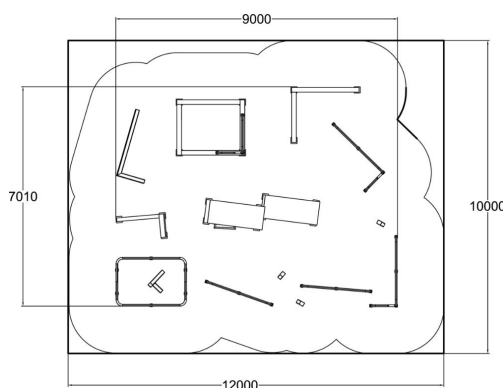

S2 är en liten kategori av spot som innefattar: Base Double S2, Vault Square U, Vault L, Vault S, 2 x Rail Corner High, Rail Square, 2 x Rail Line, 3 x Dex Step och Dex Beam. Denna spot är designad för alla åldersgrupper och dess främsta funktioner är balansering och vaults kombinerat med vissa underbar- och väggelement. Dessa spots har inga höga hinder och passar bra för mindre barn samt för ungdomar och vuxna. Märkningar på marken förstärker det unika utseendet och funktionaliteten när man tränar grundläggande hopp och landningar.

Åldersgrupp	5-99
Längd, mm	9000
Bredd, mm	7010
Höjd mm	1575
Fallyta, M <sup>2</sup>	106.8
Minimum utrymmeshöjd, mm	3880
Max fri fallhöjd, mm	1575
Monteringsalternativ	deep_mounting surface_mounting
Färg på träkomponenter	
Färg på metallkomponenter	