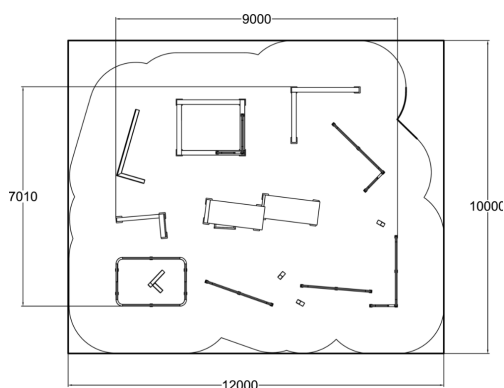

S2 är en liten kategori av spot som innefattar: Base Double S2, Vault Square U, Vault L, Vault S, 2 x Rail Corner High, Rail Square, 2 x Rail Line, 3 x Dex Step och Dex Beam. Denna spot är designad för alla åldersgrupper och dess främsta funktioner är balansering och vaults kombinerat med vissa underbar- och väggelement. Dessa spots har inga höga hinder och passar bra för mindre barn samt för ungdomar och vuxna. Märkningar på marken förstärker det unika utseendet och funktionaliteten när man tränar grundläggande hopp och landningar.

Åldersgrupp	5-99
Längd, mm	9000
Bredd, mm	7010
Höjd mm	1575
Fallyta, M ²	106.8
Minimum utrymmeshöjd, mm	3880
Max fri fallhöjd, mm	1575
Monteringsalternativ	deep_mounting surface_mounting
Färg på träkomponenter	
Färg på metallkomponenter	