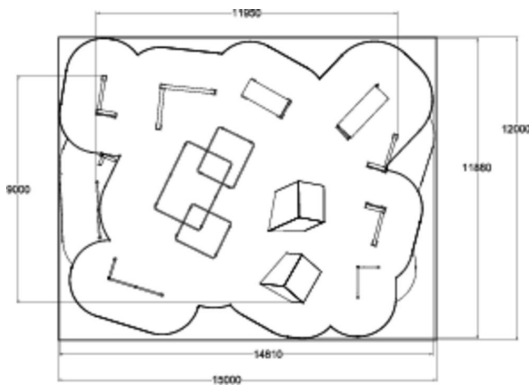

M2 är en mellanstor spot som innefattar: Cage M, Base Frame, Base S, Vault L, 2 x Vault M, Vault S, Block M, Block S, Rail Corner High, Rail Corner Low, Rail Line och Dex Landing. Denna spot är uppbyggd så att du kan svinga dig, träna underbars och har möjlighet att röra dig på olika nivåer i en och samma produkt. Med den lägre Dex Landing placerad mellan produkterna görs alla sidor tillgängliga så att man kan kombinera rörelser. M2 har alla parkourfunktioner och erbjuder stor variation och stora möjligheter att koppla ihop olika rörelser.

Åldersgrupp	10-99
Längd, mm	11950
Bredd, mm	9000
Höjd mm	2410
Fallyta, M ²	154.8
Minimum utrymmeshöjd, mm	2700
Max fri fallhöjd, mm	2410