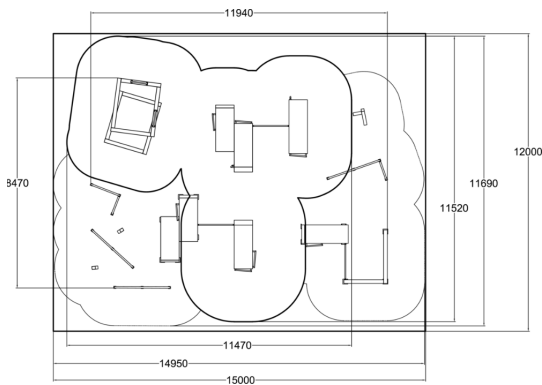

M1 är en medelstor spot som innefattar: Base Double M, Base L, Base Frame, Base Double S1, Base M, Base Pile, Vault L, Rail Corner High, Rail Corner Low, 2 x Rail Line, Dex Landing och 2 x Dex Step. Denna spot har vissa högre element som gör att ungdomar och vuxna kan göra wall runs, svinga sig och hoppa. Den har även särskilda element för balansering, vaults och underbar. M1 har alla de viktiga parkourfunktionerna och erbjuder ännu större variation och möjligheter att koppla ihop olika rörelser (i synnerhet väggtekniker) än mindre spots.

Åldersgrupp	10-99
Längd, mm	11940
Bredd, mm	8470
Höjd mm	2450
Islagsyta M ²	84.2
Fallyta, M ²	148.5
Minimum utrymmeshöjd, mm	4550
Max fri fallhöjd, mm	1500
Monteringsalternativ	deep_mounting surface_mounting
Färg på träkomponenter	
Färg på metallkomponenter	