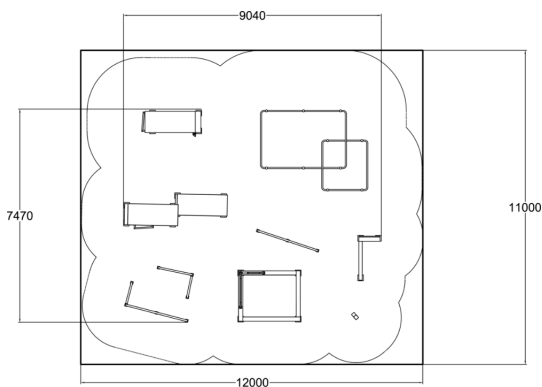

S3 är en liten kategori av spot som innefattar: Cage S, Base Double S2, Base L, Vault Square U, Vault S, Rail Corner High, Rail Corner Low, Rail Line och Dex Step. Denna spot har vissa högre element som gör att ungdomar och vuxna kan göra riktiga wall runs, svinga sig och hoppa. Spot S3 skiljer sig från andra spots i mindre format som endast har relativt låga element. S3 täcker alla parkour-funktioner på ett litet område. Märkningar på marken förstärker det unika utseendet och funktionaliteten när man tränar grundläggande hopp och landningar.

Åldersgrupp	6-99
Längd, mm	9040
Bredd, mm	7470
Höjd mm	2450
Fallyta, M ²	119.1
Minimum utrymmeshöjd, mm	4550
Max fri fallhöjd, mm	2450
Monteringsalternativ	deep_mounting surface_mounting
Färg på träkomponenter	
Färg på metallkomponenter	