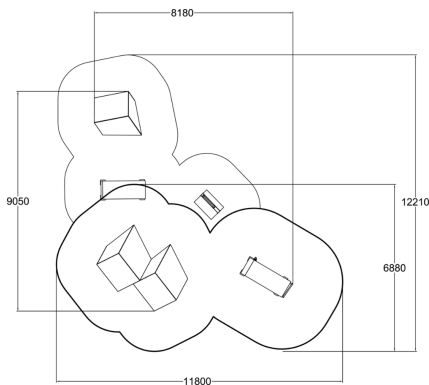

MODUL 7 innefattar: Dex Box, Block S, Block Double M, Base S och Base L. Modulens främsta funktioner är väggtekniker, spins, hopp och vaults. Genom att kombinera modulen med andra moduler kan du skapa en större och ännu mer mångsidig yta.

Åldersgrupp	8-99
Längd, mm	8180
Bredd, mm	9050
Höjd mm	2450
Fallyta, M <sup>2</sup>	90
Minimum utrymmeshöjd, mm	4550
Max fri fallhöjd, mm	2450
Monteringsalternativ	deep_mounting surface_mounting
Färg på träkomponenter	
Färg på metallkomponenter	