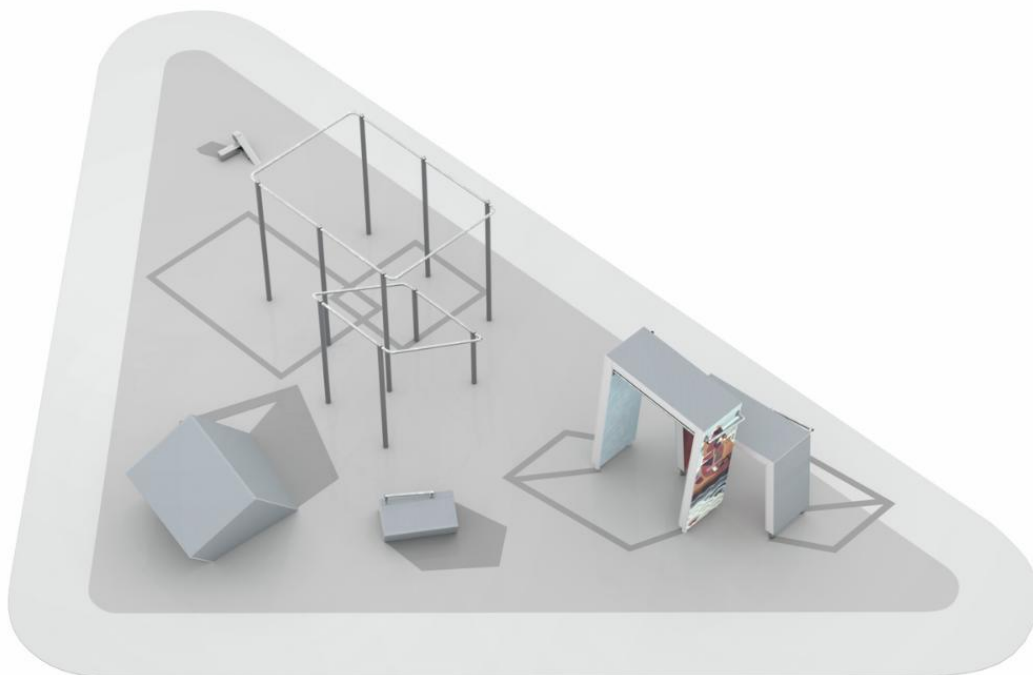

MODUL 6: HÄNGA & CAT LEAP

MODULE 6 innefattar: Dex Landing, Dex Box, Block M, Cage S och Base Double M. Modulens främsta funktioner är att hänga, svinga sig, underbars, väggtekniker, spins, hopp och vaults. Placeringen av elementen ger flera möjliga kombinationer av rörelse. Genom att kombinera modulen med andra moduler kan du skapa en större och ännu mer mångsidig yta.

Åldersgrupp	10-99
Längd, mm	9110
Bredd, mm	8740
Höjd mm	2450
Fallyta, M ²	91.9
Minimum utrymmeshöjd, mm	2750
Max fri fallhöjd, mm	2450
Monteringsalternativ	deep_mounting surface_mounting
Färg på träkomponenter	
Färg på metallkomponenter	