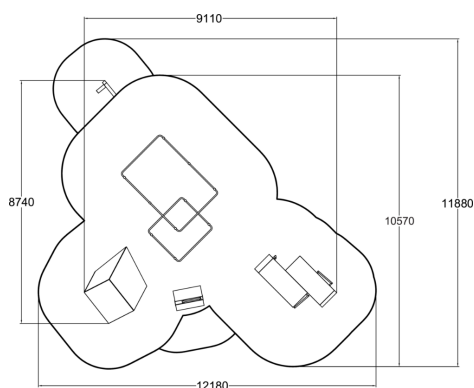

# MODUL 6: HÄNGA & CAT LEAP

MODULE 6 innefattar: Dex Landing, Dex Box, Block M, Cage S och Base Double M. Modulens främsta funktioner är att hänga, svinga sig, underbars, väggt tekniker, spins, hopp och vaults. Placeringen av elementen ger flera möjliga kombinationer av rörelse. Genom att kombinera modulen med andra moduler kan du skapa en större och ännu mer mångsidig yta.

Åldersgrupp	10-99
Längd, mm	9110
Bredd, mm	8740
Höjd mm	2450
Fallyta, M <sup>2</sup>	91.9
Minimum utrymmeshöjd, mm	2750
Max fri fallhöjd, mm	2450
Monteringsalternativ	deep_mounting surface_mounting
Färg på träkomponenter	
Färg på metallkomponenter	