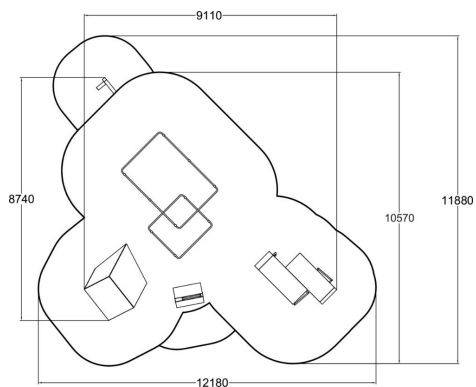

MODUL 6: HÄNGA & CAT LEAP

MODULE 6 innefattar: Dex Landing, Dex Box, Block M, Cage S och Base Double M. Modulens främsta funktioner är att hänga, svinga sig, underbars, väggtekniker, spins, hopp och vaults. Placeringen av elementen ger flera möjliga kombinationer av rörelse. Genom att kombinera modulen med andra moduler kan du skapa en större och ännu mer mångsidig yta.

Åldersgrupp	10-99
Längd, mm	9110
Bredd, mm	8740
Höjd mm	2450
Fallyta, M ²	91.9
Minimum utrymmeshöjd, mm	2750
Max fri fallhöjd, mm	2450
Monteringsalternativ	deep_mounting surface_mounting
Färg på träkomponenter	
Färg på metallkomponenter	