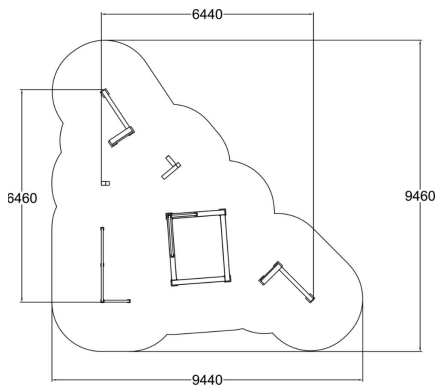

MODUL 1: VAULT & HOPP

MODUL 1 innefattar: Dex Step, Dex Landing, Rail Corner High, Vault S, Vault M och Vault Square U. Modulens främsta funktioner är för vaults, balansering, fotplacering och underbars. Placeringen av elementen ger flera möjliga kombinationer av rörelse. Genom att kombinera modulen med andra moduler kan du skapa en större och ännu mer mångsidig yta.

| | |
|---------------------------|-----------------------------------|
| Åldersgrupp | 6-99 |
| Längd, mm | 6440 |
| Bredd, mm | 6460 |
| Höjd mm | 1580 |
| Fallyta, M ² | 57.9 |
| Minimum utrymmeshöjd, mm | 3880 |
| Max fri fallhöjd, mm | 1580 |
| Monteringsalternativ | deep_mounting surface_mounting |
| Färg på träkomponenter | |
| Färg på metallkomponenter | |