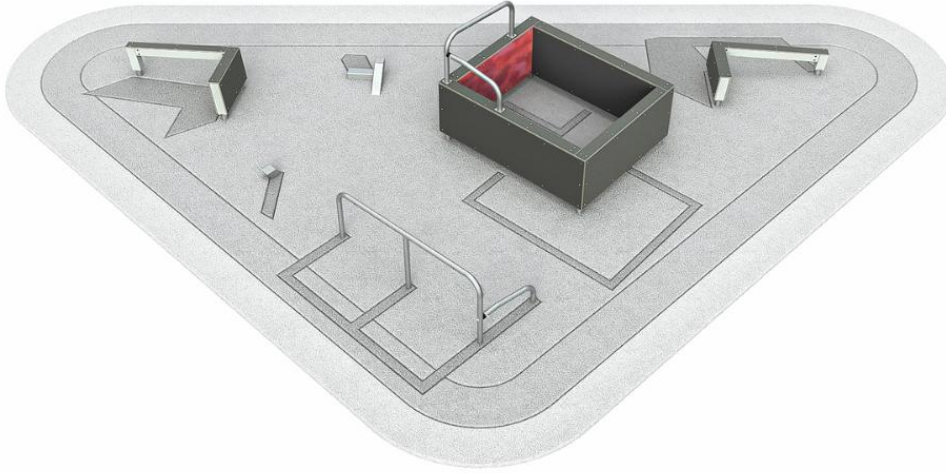

MODUL 1: VAULT & HOPP

MODUL 1 innefattar: Dex Step, Dex Landing, Rail Corner High, Vault S, Vault M och Vault Square U. Modulens främsta funktioner är för vaults, balansering, fotplacering och underbars. Placeringen av elementen ger flera möjliga kombinationer av rörelse. Genom att kombinera modulen med andra moduler kan du skapa en större och ännu mer mångsidig yta.

| | |
|---------------------------|-----------------------------------|
| Åldersgrupp | 6-99 |
| Längd, mm | 6440 |
| Bredd, mm | 6460 |
| Höjd mm | 1580 |
| Fallyta, M ² | 57.9 |
| Minimum utrymmeshöjd, mm | 3880 |
| Max fri fallhöjd, mm | 1580 |
| Monteringsalternativ | deep_mounting surface_mounting |
| Färg på träkomponenter | |
| Färg på metallkomponenter | |