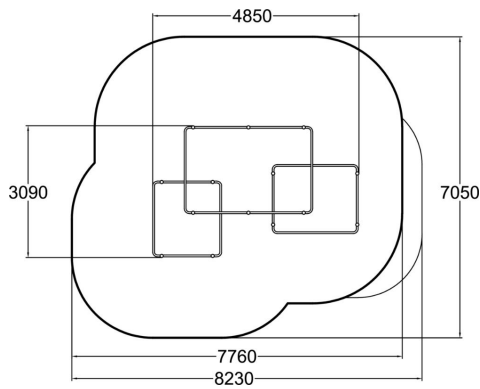

Med Cage L kan du maximera dina övningarna på räcken. Man kan hänga och svinga sig, träna på vaults samt precisionshoppning och balansövningar för avancerade användare. Annan utrustning kan placeras inom hoppavstånd från buren tack vare den lägre sektionen räcke. Detta minskar kravet på säkerhetszon runt den änden av konstruktionen.

Längd, mm	4850
Bredd, mm	3090
Höjd mm	2410
Fallyta, M ²	48.8
Minimum utrymmeshöjd, mm	2700
Max fri fallhöjd, mm	2410
Säkerhetsstandard	EN 16899 TÜV
Monteringsalternativ	deep_mounting surface_mounting
Färg på metallkomponenter	