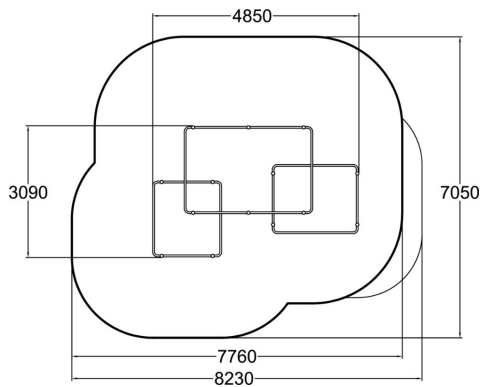

Med Cage L kan du maximera dina övningarna på räcken. Man kan hänga och svinga sig, träna på vaults samt precisionshoppning och balansövningar för avancerade användare. Annan utrustning kan placeras inom hoppavstånd från burens tack vare den lägre sektionen räck. Detta minskar kravet på säkerhetszon runt den änden av konstruktionen.

Längd, mm	4850
Bredd, mm	3090
Höjd mm	2410
Fallyta, M <sup>2</sup>	48.8
Minimum utrymmeshöjd, mm	2700
Max fri fallhöjd, mm	2410
Säkerhetsstandard	EN 16899 TÜV
Monteringsalternativ	deep_mounting surface_mounting
Färg på metallkomponenter	