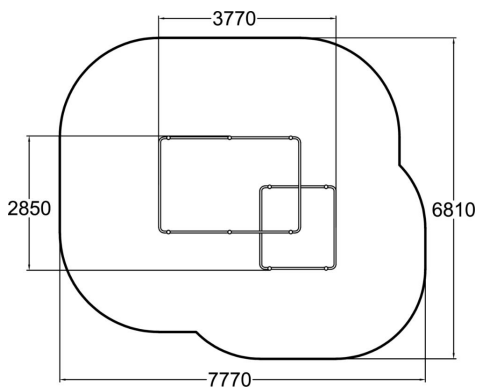

Med Cage L kan du maximera dina övningarna på räcken. Man kan hänga och svinga sig, träna på vaults samt precisionshoppning och balansövningar för avancerade användare. Annan utrustning kan placeras inom hoppavstånd från burens tack vare den lägre sektionen räckte. Detta minskar kravet på säkerhetszon runt den änden av konstruktionen.

Längd, mm	3770
Bredd, mm	2850
Höjd mm	2410
Fallyta, M ²	45.7
Minimum utrymmeshöjd, mm	2700
Max fri fallhöjd, mm	2410
Säkerhetsstandard	EN 16899 TÜV
Monteringsalternativ	deep_mounting surface_mounting
Färg på metallkomponenter	