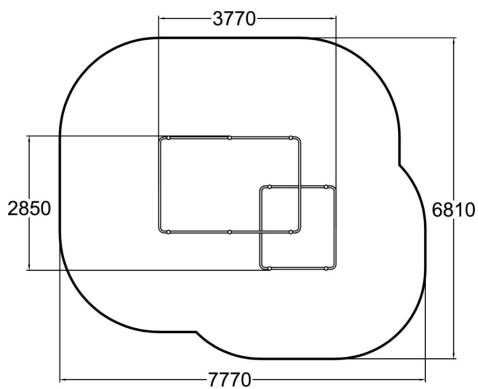

Med Cage L kan du maximera dina övningarna på räcken. Man kan hänga och svinga sig, träna på vaults samt precisionshoppning och balansövningar för avancerade användare. Annan utrustning kan placeras inom hoppavstånd från burens tack vare den lägre sektionen räck. Detta minskar kravet på säkerhetszon runt den änden av konstruktionen.

Längd, mm	3770
Bredd, mm	2850
Höjd mm	2410
Fallyta, M <sup>2</sup>	45.7
Minimum utrymmeshöjd, mm	2700
Max fri fallhöjd, mm	2410
Säkerhetsstandard	EN 16899 TÜV
Monteringsalternativ	deep_mounting surface_mounting
Färg på metallkomponenter	