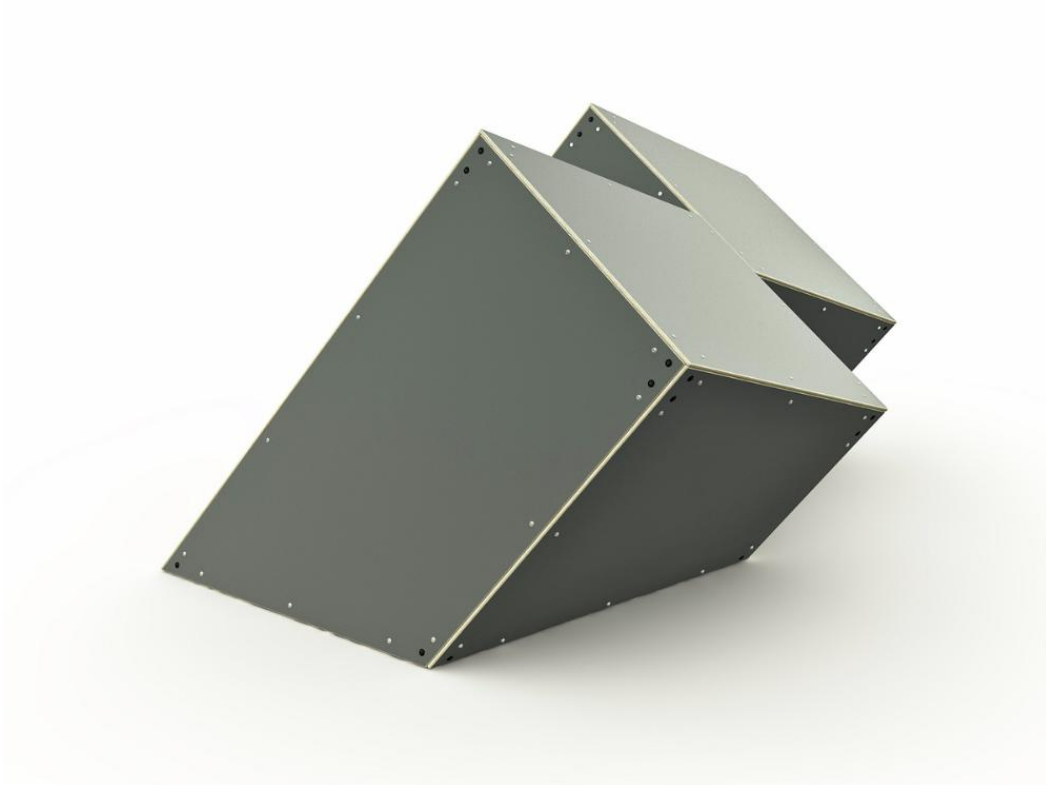

# Block Double M

Denna kombination med två mellanstora block inspirerar och bjuder in till utmaningar. Blocken skapar ytor i flera riktningar vilket ger stora variationsmöjligheter inom olika tekniker så som upphopp, landningar och klättring. Blocken är ultimata att placera i mitten av andra produkter då man kan nå dem från flera håll. Tack vare den lutande och halkfria ytan har du alltid ett bra grepp.

Längd, mm	3550
Bredd, mm	3090
Höjd mm	1740
Fallyta, M <sup>2</sup>	34.5
Minimum utrymmeshöjd, mm	3840
Max fri fallhöjd, mm	1740
Säkerhetsstandard	EN 16899 TÜV
Monteringsalternativ	deep_mounting surface_mounting
Färg på metallkomponenter	