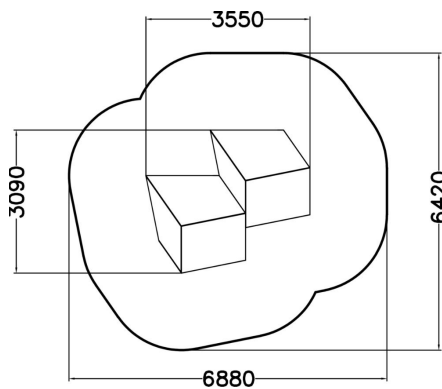

# Block Double M

Denna kombination med två mellanstora block inspirerar och bjuder in till utmaningar. Blocken skapar ytor i flera riktningar vilket ger stora variationsmöjligheter inom olika tekniker så som upphopp, landningar och klättring. Blocken är ultimata att placera i mitten av andra produkter då man kan nå dem från flera håll. Tack vare den lutande och halkfria ytan har du alltid ett bra grepp.

Längd, mm	3550
Bredd, mm	3090
Höjd mm	1740
Fallyta, M <sup>2</sup>	34.5
Minimum utrymmeshöjd, mm	3840
Max fri fallhöjd, mm	1740
Säkerhetsstandard	EN 16899 TÜV
Monteringsalternativ	deep_mounting surface_mounting
Färg på metallkomponenter	