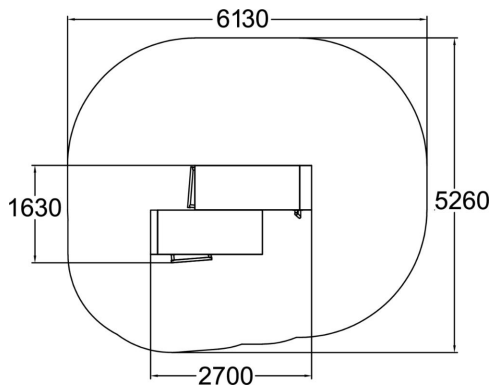

Base Double M

Kombinationen av två baser möjliggör en rad olika hopp och vägar tack vare de olika vägghöjderna och vinklarna mellan hindren. Förutom väggtekniker passar Base Double M bra för övningar som att svinga sig, hänga, träna hopp och klättra. Formerna och färgerna på murarna/innerväggarna med kreativa former ger den det unika utseende som är så typiskt för hela Dash Parkour serien.

Längd, mm	2700
Bredd, mm	1630
Höjd mm	2450
Fallyta, M ²	27.6
Minimum utrymmeshöjd, mm	4550
Max fri fallhöjd, mm	2450
Säkerhetsstandard	EN 16899 TÜV
Monteringsalternativ	deep_mounting surface_mounting
Färg på träkomponenter	
Färg på metallkomponenter	