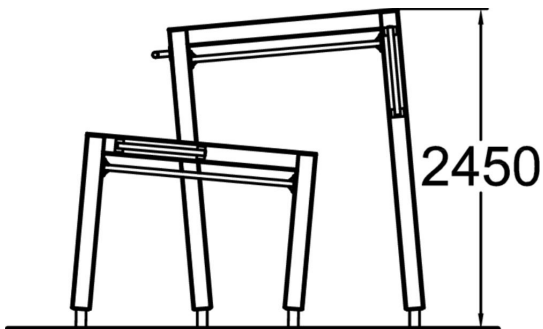

Base Double M

Kombinationen av två baser möjliggör en rad olika hopp och vägar tack vare de olika vägghöjderna och vinklarna mellan hindren. Förutom väggtekniker passar Base Double M bra för övningar som att svinga sig, hänga, träna hopp och klättra. Formerna och färgerna på murarna/innerväggarna med kreativa former ger den det unika utseende som är så typiskt för hela Dash Parkour serien.

Längd, mm	2700
Bredd, mm	1630
Höjd mm	2450
Fallyta, M ²	27.6
Minimum utrymmeshöjd, mm	4550
Max fri fallhöjd, mm	2450
Säkerhetsstandard	EN 16899 TÜV
Monteringsalternativ	deep_mounting surface_mounting
Färg på träkomponenter	
Färg på metallkomponenter	