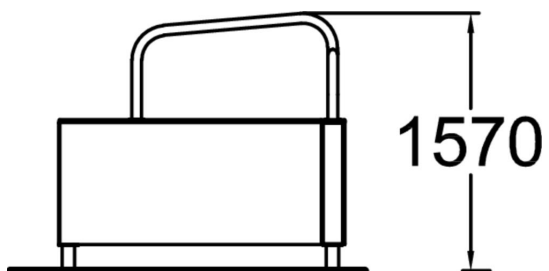

Vault LU är gjord för vaults och underbars. L-formen ger flexibilitet i olika riktningar och bjuder in till att fortsätta röra sig. Vägghöjden är perfekt för vaults för ungdomar och vuxna. Vaultprodukterna har även andra funktioner som exempelvis balansering, upphopp och landningar, framför allt i kombination med andra produkter. Produkten har alltid kreativa färger och former på mur och innerväggar. Grafiska mönster ger det kreativa utseende som är typiskt för hela Dash Parkour serien.

Längd, mm	1750
Bredd, mm	2140
Höjd mm	1570
Fallyta, M ²	18.8
Minimum utrymmeshöjd, mm	3670
Max fri fallhöjd, mm	1570
Säkerhetsstandard	EN 16899 TÜV
Monteringsalternativ	deep_mounting surface_mounting
Färg på träkomponenter	
Färg på metallkomponenter	