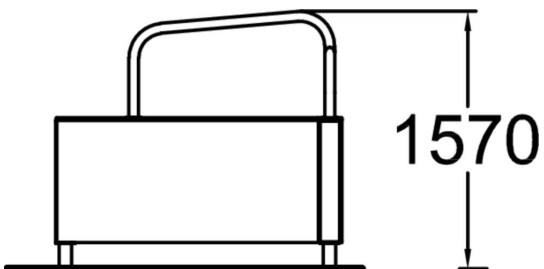

Vault LU är gjord för vaults och underbars. L-formen ger flexibilitet i olika riktningar och bjuder in till att fortsätta röra sig. Vägghöjden är perfekt för vaults för ungdomar och vuxna. Vaultprodukterna har även andra funktioner som exempelvis balansering, upphopp och landningar, framför allt i kombination med andra produkter. Produkten har alltid kreativa färger och former på mur och innerväggar. Grafiska mönster ger det kreativa utseende som är typiskt för hela Dash Parkour serien.

Längd, mm	1750
Bredd, mm	2140
Höjd mm	1570
Fallyta, M ²	18.8
Minimum utrymmeshöjd, mm	3670
Max fri fallhöjd, mm	1570
Säkerhetsstandard	EN 16899 TÜV
Monteringsalternativ	deep_mounting surface_mounting
Färg på träkomponenter	
Färg på metallkomponenter	