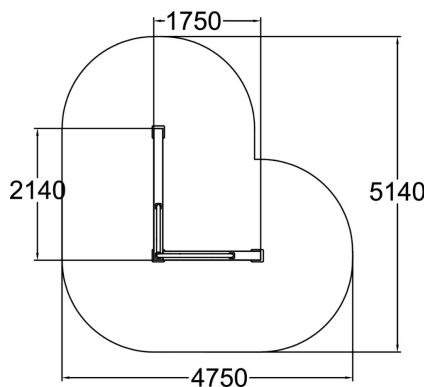

Vault LU är gjord för vaults och underbars. L-formen ger flexibilitet i olika riktningar och bjuder in till att fortsätta röra sig. Vägghöjden är perfekt för vaults för ungdomar och vuxna. Vaultprodukterna har även andra funktioner som exempelvis balansering, upphopp och landningar, framför allt i kombination med andra produkter. Produkten har alltid kreativa färger och former på mur och innerväggar. Grafiska mönster ger det kreativa utseende som är typiskt för hela Dash Parkour serien.

Längd, mm	1750
Bredd, mm	2140
Höjd mm	1570
Fallyta, M ²	18.8
Minimum utrymmeshöjd, mm	3670
Max fri fallhöjd, mm	1570
Säkerhetsstandard	EN 16899 TÜV
Monteringsalternativ	deep_mounting surface_mounting
Färg på träkomponenter	
Färg på metallkomponenter	