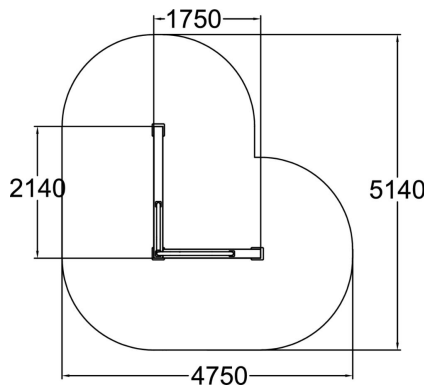

Vault LU är gjord för vaults och underbars. L-formen ger flexibilitet i olika riktningar och bjuder in till att fortsätta röra sig. Vägghöjden är perfekt för vaults för ungdomar och vuxna. Vaultprodukterna har även andra funktioner som exempelvis balansering, upphopp och landningar, framför allt i kombination med andra produkter. Produkten har alltid kreativa färger och former på mur och innerväggar. Grafiska mönster ger det kreativa utseende som är typiskt för hela Dash Parkour serien.

Längd, mm	1750
Bredd, mm	2140
Höjd mm	1570
Fallyta, M ²	18.8
Minimum utrymmeshöjd, mm	3670
Max fri fallhöjd, mm	1570
Säkerhetsstandard	EN 16899 TÜV
Monteringsalternativ	deep_mounting surface_mounting
Färg på träkomponenter	
Färg på metallkomponenter	