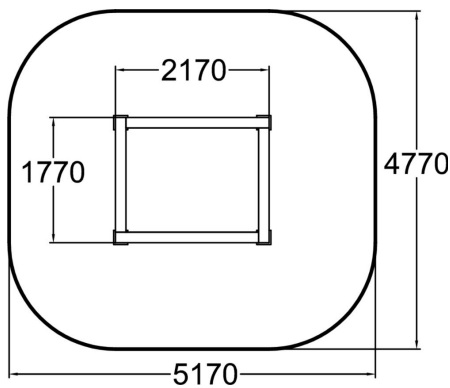

Vault Square är perfekt för vaults men även att kombinera precisionshopp och balansering på. Fyra väggar i en produkt ger flera möjligheter till att fortsätta rörelsen framför allt i kombination med andra Dash Parkour produkter. Det ger också en inbjudande bana för balansövningar och lekar. Innerväggarna har alltid färgade grafiska element. Färgerna matchar de andra delarna i serien.

Längd, mm	2170
Bredd, mm	1770
Höjd mm	920
Fallyta, M ²	22.7
Minimum utrymmeshöjd, mm	3020
Max fri fallhöjd, mm	920
Säkerhetsstandard	EN 16899
Monteringsalternativ	deep_mounting surface_mounting
Färg på träkomponenter	
Färg på metallkomponenter	