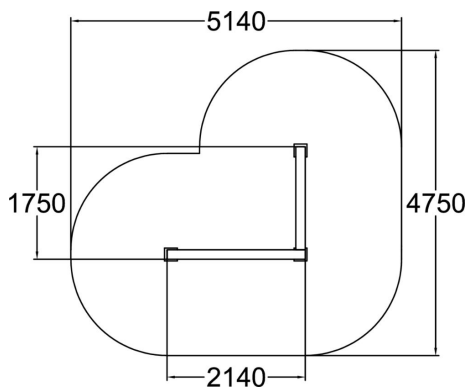

Vault L är främst gjord för vaults. L-formen ger flexibilitet i olika riktningar och bjuder in till att fortsätta röra sig. Med en vägghöjd på 920 mm passar Vault L bäst för ungdomar och vuxna. Vaultprodukter har även andra funktioner så som balansering, upphopp, landningar och väggtekniker framför allt i kombination med andra produkter. Produkten har alltid kreativa färger och former på mur och innerväggar. Grafiska mönster ger det kreativa utseende som är typiskt för hela Dash Parkour serien.

Längd, mm	2140
Bredd, mm	1750
Höjd mm	920
Fallyta, M ²	18.8
Minimum utrymmeshöjd, mm	3020
Max fri fallhöjd, mm	920
Säkerhetsstandard	EN 16899 TÜV
Monteringsalternativ	deep_mounting surface_mounting
Färg på träkomponenter	
Färg på metallkomponenter	