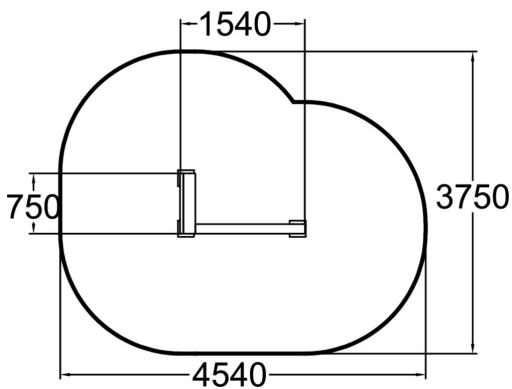

Vault M är främst gjord för vaults. Den lutande L-formen ger flexibilitet i olika riktningar och bjuder in till att fortsätta röra sig. Med en vägghöjd på 650 mm passar Vault L bäst för barn och ungdomar. Vaultprodukter har även andra funktioner så som upphopp och landningar, framför allt i kombination med andra produkter.

Längd, mm	1540
Bredd, mm	750
Höjd mm	650
Fallyta, M ²	13.8
Minimum utrymmeshöjd, mm	2750
Max fri fallhöjd, mm	650
Säkerhetsstandard	EN 16899 TÜV
Monteringstid (1 person) tim	0.75
Monteringsalternativ	deep_mounting surface_mounting
Färg på träkomponenter	
Färg på metallkomponenter	