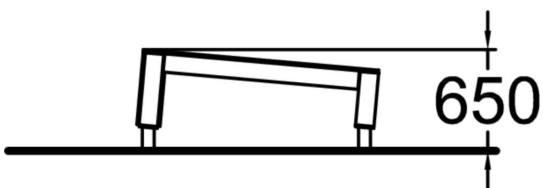

Vault M är främst gjord för vaults. Den lutande L-formen ger flexibilitet i olika riktningar och bjuder in till att fortsätta röra sig. Med en vägghöjd på 650 mm passar Vault L bäst för barn och ungdomar. Vaultprodukter har även andra funktioner så som upphopp och landningar, framför allt i kombination med andra produkter.

Längd, mm	1540
Bredd, mm	750
Höjd mm	650
Fallyta, M ²	13.8
Minimum utrymmeshöjd, mm	2750
Max fri fallhöjd, mm	650
Säkerhetsstandard	EN 16899 TÜV
Monteringstid (1 person) tim	0.75
Monteringsalternativ	deep_mounting surface_mounting
Färg på träkomponenter	
Färg på metallkomponenter	