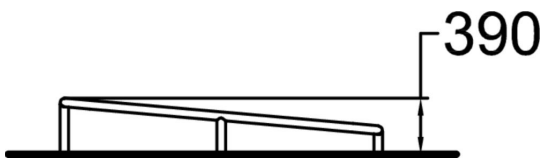

Rail Square är nästa nivå av Rail Line. Den har säkra funktioner för balansering, hopp och precision och en bana för balansövningar och lekar. Om utrustning placeras bredvid eller i mitten av den ökar antalet funktioner och rörelsekombinationer. Alla räcken i Dash parkour är tillverkade av galvaniserat stålrör.

Längd, mm	2250
Bredd, mm	1560
Höjd mm	390
Fallyta, M <sup>2</sup>	22.3
Max fri fallhöjd, mm	390
Säkerhetsstandard	EN 16899 TÜV
Monteringsalternativ	deep_mounting surface_mounting
Färg på metallkomponenter	