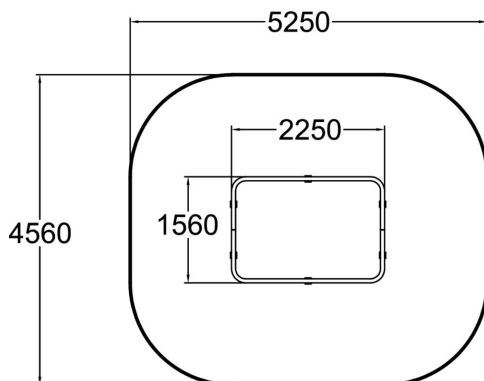

Rail Square är nästa nivå av Rail Line. Den har säkra funktioner för balansering, hopp och precision och en bana för balansövningar och lekar. Om utrustning placeras bredvid eller i mitten av den ökar antalet funktioner och rörelsekombinationer. Alla räcken i Dash parkour är tillverkade av galvaniserat stålrör.

Längd, mm	2250
Bredd, mm	1560
Höjd mm	390
Fallyta, M <sup>2</sup>	22.3
Max fri fallhöjd, mm	390
Säkerhetsstandard	EN 16899 TÜV
Monteringsalternativ	deep_mounting surface_mounting
Färg på metallkomponenter	