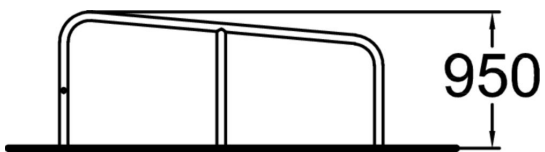

Rail Corner High

Rail Corner High erbjuder balans- och underbar funktioner samt en rad olika vaults för vuxna och ungdomar. De lutande räcken är inbjudande och utmanande. Det lägre räcket är bra för precisionssteg, landning och balansövningar i kombination med vaults. Alla räcken i Dash parkour är tillverkade av galvaniserat stålrör.

Längd, mm	2260
Bredd, mm	870
Höjd mm	950
Fallyta, M ²	16.2
Minimum utrymmeshöjd, mm	3150
Max fri fallhöjd, mm	950
Säkerhetsstandard	EN 16899 TÜV
Monteringsalternativ	deep_mounting surface_mounting
Färg på metallkomponenter	