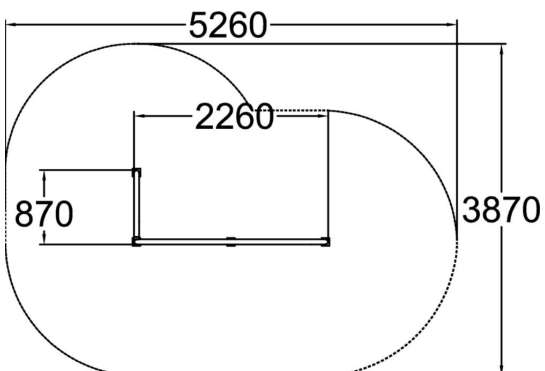

Rail Corner High

Rail Corner High erbjuder balans- och underbar funktioner samt en rad olika vaults för vuxna och ungdomar. De lutande räcken är inbjudande och utmanande. Det lägre räcket är bra för precisionssteg, landning och balansövningar i kombination med vaults. Alla räcken i Dash parkour är tillverkade av galvaniserat stålrör.

Längd, mm	2260
Bredd, mm	870
Höjd mm	950
Fallyta, M ²	16.2
Minimum utrymmeshöjd, mm	3150
Max fri fallhöjd, mm	950
Säkerhetsstandard	EN 16899 TÜV
Monteringsalternativ	deep_mounting surface_mounting
Färg på metallkomponenter	