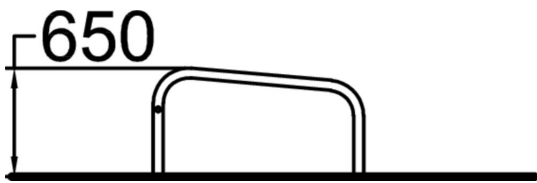

Rail Corner Low

Rail Corner Low har funktioner för vaults, hopp, landningar och balansering. Höjden på vault passar bäst för barn och ungdomar. Jämfört med ett enkelt räcke ger dubbla räcken större variation och ger produkten ett personligt utseende och lockar till träning. Alla räcken i Dash parkour är tillverkade av galvaniserat stålrör.

Längd, mm	1260
Bredd, mm	870
Höjd mm	650
Fallyta, M ²	13.1
Minimum utrymmeshöjd, mm	2750
Max fri fallhöjd, mm	650
Säkerhetsstandard	EN 16899 TÜV
Monteringsalternativ	deep_mounting surface_mounting
Färg på metallkomponenter	