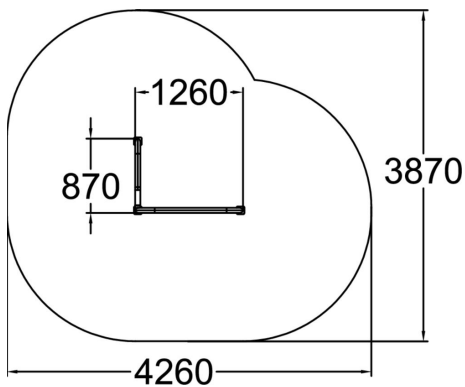

Rail Corner Low

Rail Corner Low har funktioner för vaults, hopp, landningar och balansering. Höjden på vault passar bäst för barn och ungdomar. Jämfört med ett enkelt räcke ger dubbla räckena större variation och ger produkten ett personligt utseende och lockar till träning. Alla räckena i Dash parkour är tillverkade av galvaniserat stålrör.

Produktens längd, mm	1260
Produkt bredd, mm	870
Produkt, höjd mm	650
Fallyta, M ²	13.1
Minimum utrymmeshöjd, mm	2750
Max fri fallhöjd, mm	650
Säkerhetsstandard & certifikat	EN 16899 TÜV
Monteringsalternativ	Se monteringsanvisning för speciell Ytmontering