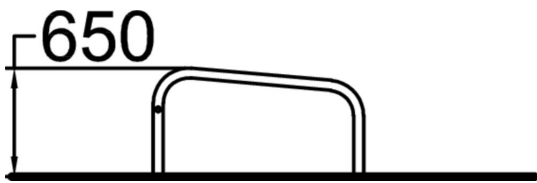

# Rail Corner Low

Rail Corner Low har funktioner för vaults, hopp, landningar och balansering. Höjden på vault passar bäst för barn och ungdomar. Jämfört med ett enkelt räcke ger dubbla räcken större variation och ger produkten ett personligt utseende och lockar till träning. Alla räcken i Dash parkour är tillverkade av galvaniserat stålrör.

Längd, mm	1260
Bredd, mm	870
Höjd mm	650
Fallyta, M <sup>2</sup>	13.1
Minimum utrymmeshöjd, mm	2750
Max fri fallhöjd, mm	650
Säkerhetsstandard	EN 16899 TÜV
Monteringsalternativ	deep_mounting surface_mounting
Färg på metallkomponenter	