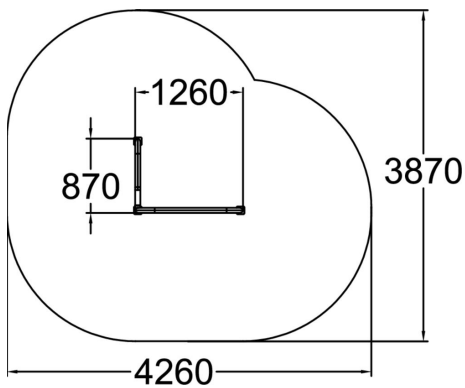

# Rail Corner Low

Rail Corner Low har funktioner för vaults, hopp, landningar och balansering. Höjden på vault passar bäst för barn och ungdomar. Jämfört med ett enkelt räcke ger dubbla räcken större variation och ger produkten ett personligt utseende och lockar till träning. Alla räcken i Dash parkour är tillverkade av galvaniserat stålrör.

Längd, mm	1260
Bredd, mm	870
Höjd mm	650
Fallyta, M <sup>2</sup>	13.1
Minimum utrymmeshöjd, mm	2750
Max fri fallhöjd, mm	650
Säkerhetsstandard	EN 16899 TÜV
Monteringsalternativ	deep_mounting surface_mounting
Färg på metallkomponenter	