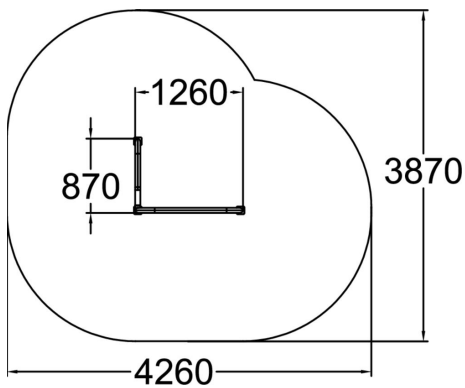

Rail Corner Low

Rail Corner Low har funktioner för vaults, hopp, landningar och balansering. Höjden på vault passar bäst för barn och ungdomar. Jämfört med ett enkelt räcke ger dubbla räcken större variation och ger produkten ett personligt utseende och lockar till träning. Alla räcken i Dash parkour är tillverkade av galvaniserat stålrör.

Längd, mm	1260
Bredd, mm	870
Höjd mm	650
Fallyta, M ²	13.1
Minimum utrymmeshöjd, mm	2750
Max fri fallhöjd, mm	650
Säkerhetsstandard	EN 16899 TÜV
Monteringsalternativ	deep_mounting surface_mounting
Färg på metallkomponenter	