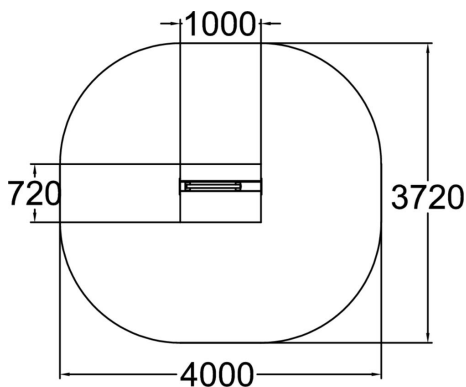

Dex Box oregelbundna form ger en rad olika funktioner och är en del av Dash Parkours unika och enhetliga utseende. Tillsammans med Dex andra produkter erbjuder Dex Box inbjudande och säkra sätt att göra landningar, upphopp och fortplaceringsövningar på. Råcket högst upp är bra att balansera på och även för små cat leaps för barn.

Längd, mm	1000
Bredd, mm	720
Höjd mm	660
Fallyta, M ²	13
Minimum utrymmeshöjd, mm	2760
Max fri fallhöjd, mm	660
Säkerhetsstandard	EN 16899
Monteringsalternativ	deep_mounting surface_mounting
Färg på träkomponenter	
Färg på metallkomponenter	