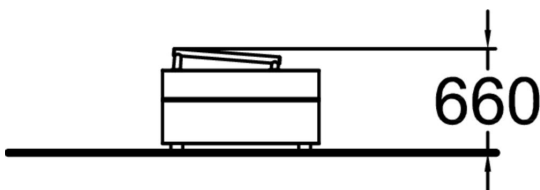

Dex Box oregelbundna form ger en rad olika funktioner och är en del av Dash Parkours unika och enhetliga utseende. Tillsammans med Dex andra produkter erbjuder Dex Box inbjudande och säkra sätt att göra landningar, upphopp och fortplaceringsövningar på. Råcket högst upp är bra att balansera på och även för små cat leaps för barn.

Längd, mm	1000
Bredd, mm	720
Höjd mm	660
Fallyta, M ²	13
Minimum utrymmeshöjd, mm	2760
Max fri fallhöjd, mm	660
Säkerhetsstandard	EN 16899
Monteringsalternativ	deep_mounting surface_mounting
Färg på träkomponenter	
Färg på metallkomponenter	