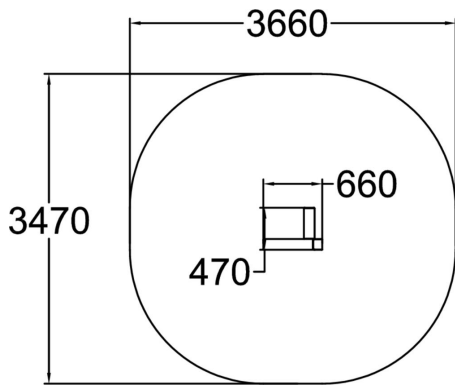

MODUL 1: VAULT & HOPP

MODUL 1 innefattar: Dex Step, Dex Landing, Rail Corner High, Vault S, Vault M och Vault Square U. Modulens främsta funktioner är för vaults, balansering, fotplacering och underbars. Placeringen av elementen ger flera möjliga kombinationer av rörelse. Genom att kombinera modulen med andra moduler kan du skapa en större och ännu mer mångsidig yta.

Åldersgrupp	6-99
Längd, mm	6440
Bredd, mm	6460
Höjd mm	1580
Fallyta, M ²	57.9
Minimum utrymmeshöjd, mm	3880
Max fri fallhöjd, mm	1580
Monteringsalternativ	deep_mounting surface_mounting
Färg på träkomponenter	
Färg på metallkomponenter	