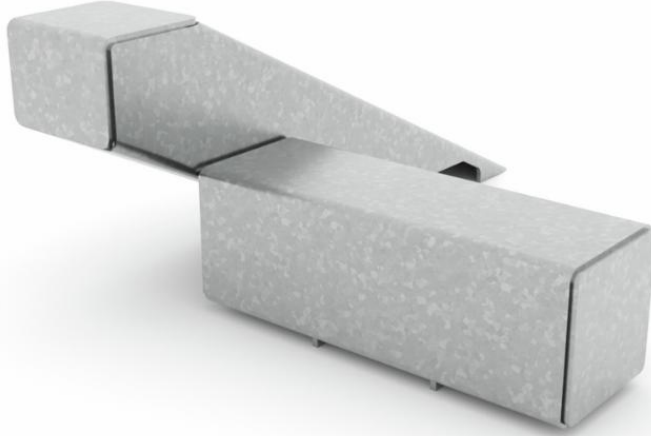

MODUL 1: VAULT & HOPP

MODUL 1 innefattar: Dex Step, Dex Landing, Rail Corner High, Vault S, Vault M och Vault Square U. Modulens främsta funktioner är för vaults, balansering, fotplacering och underbars. Placeringen av elementen ger flera möjliga kombinationer av rörelse. Genom att kombinera modulen med andra moduler kan du skapa en större och ännu mer mångsidig yta.

Åldersgrupp	6-99
Längd, mm	6440
Bredd, mm	6460
Höjd mm	1580
Fallyta, M ²	57.9
Minimum utrymmeshöjd, mm	3880
Max fri fallhöjd, mm	1580
Monteringsalternativ	deep_mounting surface_mounting
Färg på träkomponenter	
Färg på metallkomponenter	