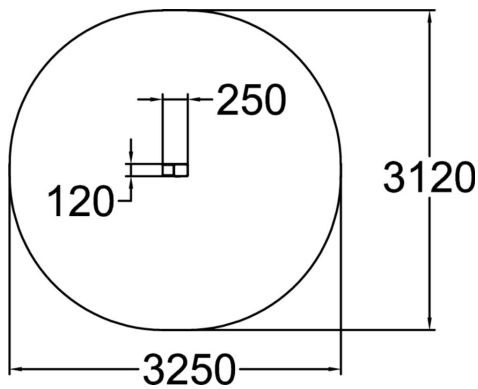

Dex step kan användas för övningar med fotplacering, landningar och upphopp med en eller två fötter. Den lilla, lutande ytan gör det möjligt att landa på en fot och ger ett enhetligt utseende och känsla tillsammans med den övriga Dash Parkour-utrustningen. Dex step är tillverkad i galvaniserat stålrör och är redo att installeras utan montering.

Längd, mm	250
Bredd, mm	120
Höjd mm	200
Fallyta, M ²	8.2
Minimum utrymmeshöjd, mm	2300
Max fri fallhöjd, mm	200
Säkerhetsstandard	EN 16899 TÜV
Monteringstid (1 person) tim	0.25
Monteringsalternativ	deep_mounting surface_mounting
Färg på metallkomponenter	