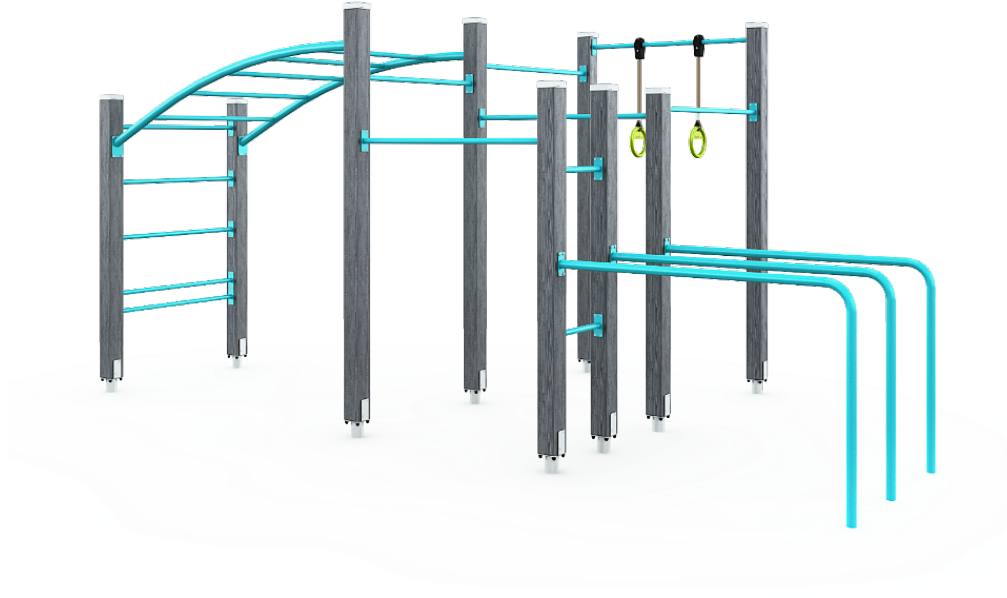

Street Workout L

Lappsets stora workoutstation ger såväl fitnessutövare som street workout entusiaster stor variation för kroppsviktsträning. Där bland finns pull-up bar, dip bar, romerska ringar, hävstänger på olika höjder och monkeybar.

Antal användare	9
Längd, mm	5600
Bredd, mm	3070
Höjd mm	2640
Islagsyta M ²	50.1
Minimum utrymmeshöjd, mm	2830
Max fri fallhöjd, mm	2530
Säkerhetsstandard	EN 16630, EN 1176-1 TÜV
Monteringsalternativ	deep_mounting surface_mounting
Färg på träkomponenter	
Färg på metallkomponenter	