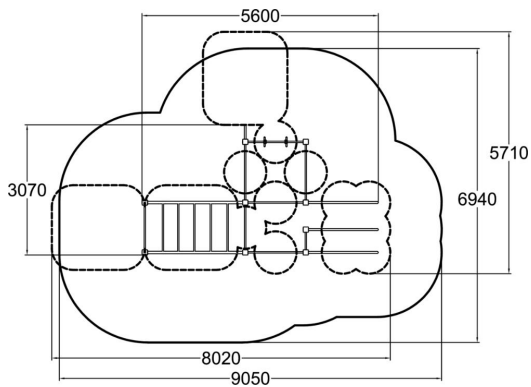

Antal användare	9
Längd, mm	5600
Bredd, mm	3070
Höjd mm	2640
Islagsyta M ²	50.1
Minimum utrymmeshöjd, mm	2830
Max fri fallhöjd, mm	2530
Säkerhetsstandard	EN 16630, EN 1176-1 TÜV
Monteringsalternativ	deep_mounting surface_mounting