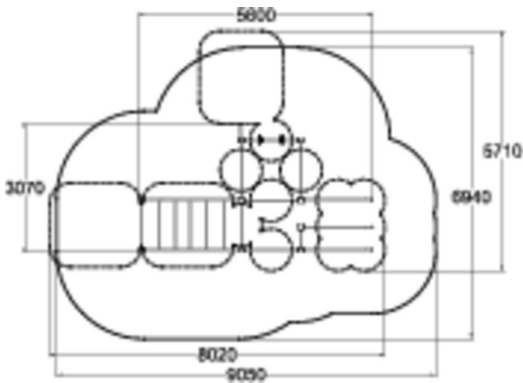

Antal användare	9
Längd, mm	5600
Bredd, mm	3070
Höjd mm	2640
Islagsyta M ²	50.1
Minimum utrymmeshöjd, mm	2830
Max fri fallhöjd, mm	2530
Säkerhetsstandard & certifikat	EN 16630, EN 1176-1 TÜV
Monteringsalternativ	För nedgjutning Ytmontering