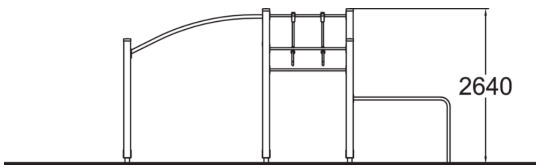

Antal användare	9
Längd, mm	5600
Bredd, mm	3070
Höjd mm	2640
Islagsyta M ²	50.1
Minimum utrymmeshöjd, mm	2830
Max fri fallhöjd, mm	2530
Säkerhetsstandard	EN 16630, EN 1176-1 TÜV
Monteringsalternativ	deep_mounting surface_mounting
Färg på träkomponenter	
Färg på metallkomponenter	