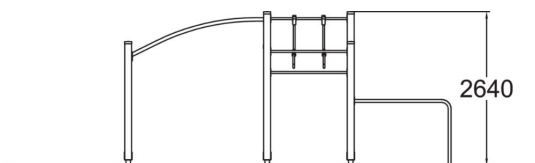

Street Workout L

Lappsets stora workoutstation ger såväl fitnessutövare som street workout entusiaster stor variation för kroppsviktsträning. Där bland finns pull-up bar, dip bar, romerska ringar, hävstänger på olika höjder och monkeybar.

Antal användare	9
Längd, mm	5600
Bredd, mm	3070
Höjd mm	2640
Islagsyta M ²	50.1
Minimum utrymmeshöjd, mm	2830
Max fri fallhöjd, mm	2530
Säkerhetsstandard	EN 16630, EN 1176-1 TÜV
Monteringsalternativ	deep_mounting surface_mounting