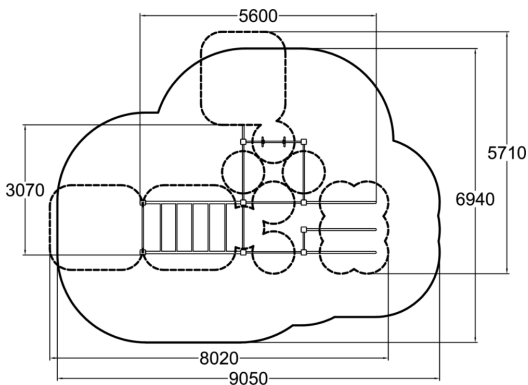

Antal användare	9
Längd, mm	5600
Bredd, mm	3070
Höjd mm	2640
Islagsyta M ²	50.1
Minimum utrymmeshöjd, mm	2830
Max fri fallhöjd, mm	2530
Säkerhetsstandard	EN 16630, EN 1176-1 TÜV
Monteringsalternativ	deep_mounting surface_mounting
Färg på träkomponenter	
Färg på metallkomponenter	