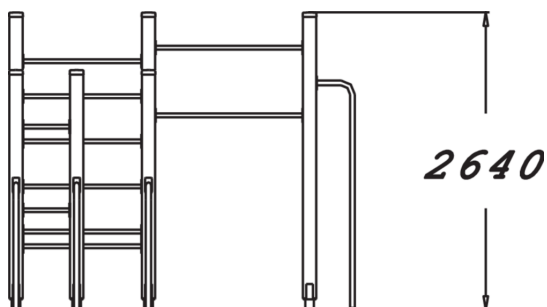

# Street Workout M

Street workout M är en medelstor workoutstation för fitnessövningar i allmänhet och street workout i synnerhet. Här finns pull-up på olika höjder, två parallella dip-bars och inte minst ett vertikalt rör för övningar som den mänskliga flaggstängen.

Antal användare	6
Längd, mm	3220
Bredd, mm	3070
Höjd mm	2640
Islagsyta M <sup>2</sup>	36
Minimum utrymmeshöjd, mm	2640
Max fri fallhöjd, mm	2340
Säkerhetsstandard	EN 16630, EN 1176-1 TÜV
Monteringsalternativ	deep_mounting surface_mounting
Färg på träkomponenter	
Färg på metallkomponenter	