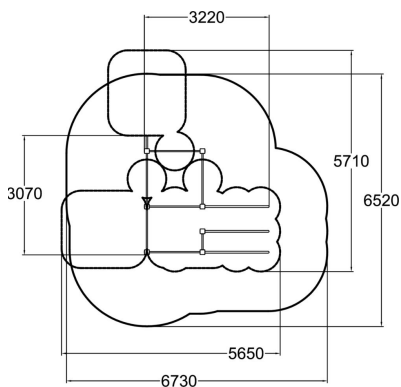

Street Workout M

Street workout M är en medelstor workoutstation för fitnessövningar i allmänhet och street workout i synnerhet. Här finns pull-up på olika höjder, två parallella dip-bars och inte minst ett vertikalt rör för övningar som den mänskliga flaggstängen.

Antal användare	6
Längd, mm	3220
Bredd, mm	3070
Höjd mm	2640
Islagsyta M ²	36
Minimum utrymmeshöjd, mm	2640
Max fri fallhöjd, mm	2340
Säkerhetsstandard	EN 16630, EN 1176-1 TÜV
Monteringsalternativ	För nedgjutning Ytmontering