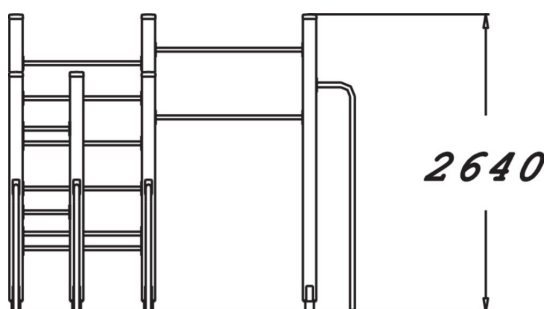

Street Workout M

Street workout M är en medelstor workoutstation för fitnessövningar i allmänhet och street workout i synnerhet. Här finns pull-up på olika höjder, två parallella dip-bars och inte minst ett vertikalt rör för övningar som den mänskliga flaggstängen.

Antal användare	6
Längd, mm	3220
Bredd, mm	3070
Höjd mm	2640
Islagsyta M ²	36
Minimum utrymmeshöjd, mm	2640
Max fri fallhöjd, mm	2340
Säkerhetsstandard	EN 16630, EN 1176-1 TÜV
Monteringsalternativ	För nedgjutning Ytmontering