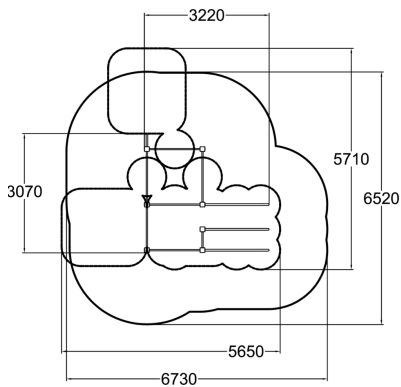

# Street Workout M

Street workout M är en medelstor workoutstation för fitnessövningar i allmänhet och street workout i synnerhet. Här finns pull-up på olika höjder, två parallella dip-bars och inte minst ett vertikalt rör för övningar som den mänskliga flaggstängen.

Antal användare	6
Längd, mm	3220
Bredd, mm	3070
Höjd mm	2640
Islagsyta M <sup>2</sup>	36
Minimum utrymmeshöjd, mm	2640
Max fri fallhöjd, mm	2340
Säkerhetsstandard	EN 16630, EN 1176-1 TÜV
Monteringsalternativ	deep_mounting surface_mounting
Färg på träkomponenter	
Färg på metallkomponenter	