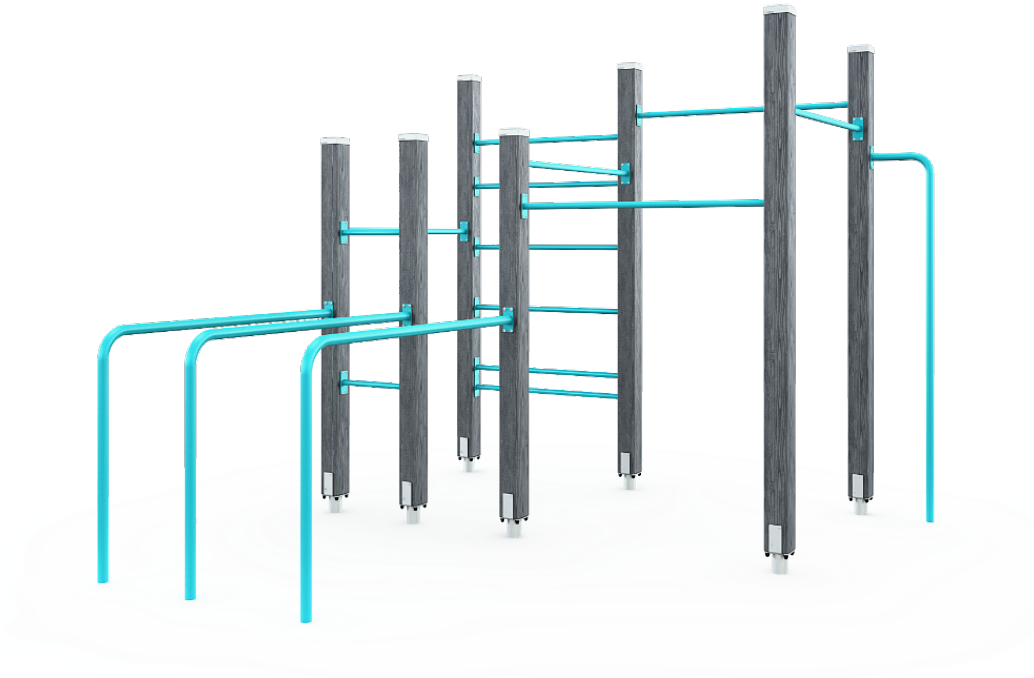

# Street Workout M

Street workout M är en medelstor workoutstation för fitnessövningar i allmänhet och street workout i synnerhet. Här finns pull-up på olika höjder, två parallella dip-bars och inte minst ett vertikalt rör för övningar som den mänskliga flaggstängen.

Antal användare	6
Längd, mm	3220
Bredd, mm	3070
Höjd mm	2640
Islagsyta M <sup>2</sup>	36
Minimum utrymmeshöjd, mm	2640
Max fri fallhöjd, mm	2340
Säkerhetsstandard	EN 16630, EN 1176-1 TÜV
Monteringsalternativ	deep_mounting surface_mounting
Färg på träkomponenter	
Färg på metallkomponenter	