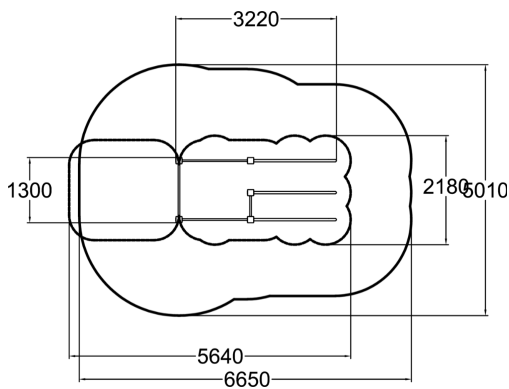

Street workout S

Kompakt workoutstation för fitnessstråning såsom exempelvis street workout. Storleken S erbjuder övningar som pull-ups på två olika höjder, dips och chin-ups.

Antal användare	6
Längd, mm	3220
Bredd, mm	1300
Höjd mm	2640
Islagsyta M ²	28
Max fri fallhöjd, mm	2220
Säkerhetsstandard	EN 16630, EN 1176-1 TÜV
Monteringsalternativ	deep_mounting surface_mounting
Färg på träkomponenter	
Färg på metallkomponenter	