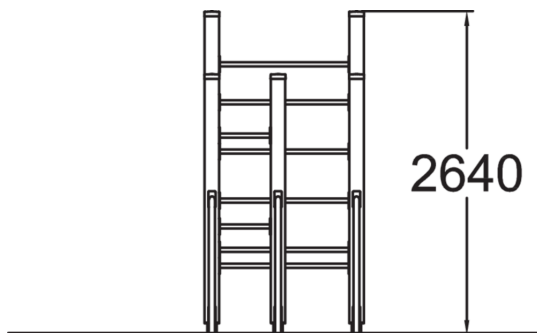

Street workout S

Kompakt workoutstation för fitnessstråning såsom exempelvis street workout. Storleken S erbjuder övningar som pull-ups på två olika höjder, dips och chin-ups.

Antal användare	6
Längd, mm	3220
Bredd, mm	1300
Höjd mm	2640
Islagsyta M ²	28
Max fri fallhöjd, mm	2220
Säkerhetsstandard	EN 16630, EN 1176-1 TÜV
Monteringsalternativ	deep_mounting surface_mounting
Färg på träkomponenter	
Färg på metallkomponenter	