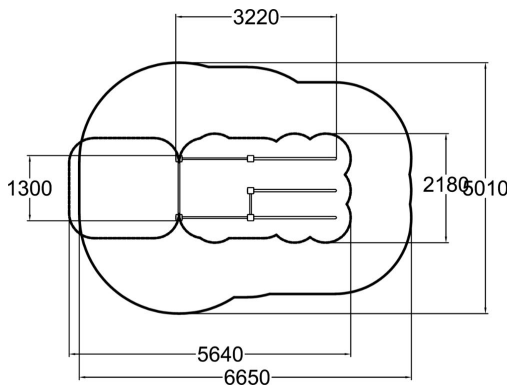

Street workout S

Kompakt workoutstation för fitnessstråning såsom exempelvis street workout. Storleken S erbjuder övningar som pull-ups på två olika höjder, dips och chin-ups.

Längd, mm	3220
Bredd, mm	1300
Höjd mm	2640
Islagsyta M ²	28
Max fri fallhöjd, mm	2220
Säkerhetsstandard	EN 16630, EN 1176-1 TÜV
Monteringsalternativ	deep_mounting surface_mounting