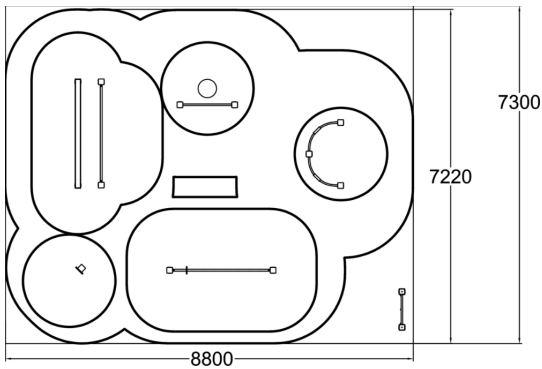

En park som passar en mindre yta på 7,5x9m. Produkterna är en utvald basutrustning för att upprätthålla och förbättra balans och motorik.

Längd, mm	8800
Bredd, mm	7300
Höjd mm	2125
Minimum utrymmeshöjd, mm	2700
Max fri fallhöjd, mm	420
Säkerhetsstandard	EN 1176-1, EN 16630
Monteringsalternativ	deep_mounting surface_mounting
Färg på träkomponenter	
Färg på metallkomponenter	
Färger på väggar och HPL-kc	