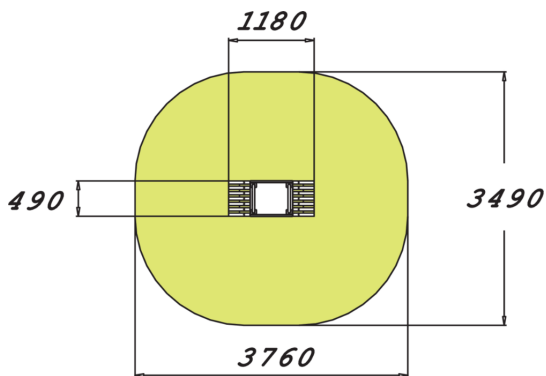

Bänken med greppvänliga handtag är utmärkt för olika bänkövningar. Lappsets seniorprodukter bidrar till att stärka och behålla vardagliga aktiviteter.

Längd, mm	1180
Bredd, mm	490
Höjd mm	730
Islagsyta M <sup>2</sup>	10.7
Fallyta, M <sup>2</sup>	10.7
Minimum utrymmeshöjd, mm	2410
Max fri fallhöjd, mm	610
Säkerhetsstandard	EN 16630, EN 1176-1 TÜV
Monteringstid (1 person) tim	2
Monteringsalternativ	deep_mounting surface_mounting
Färg på träkomponenter	
Färg på metallkomponenter	