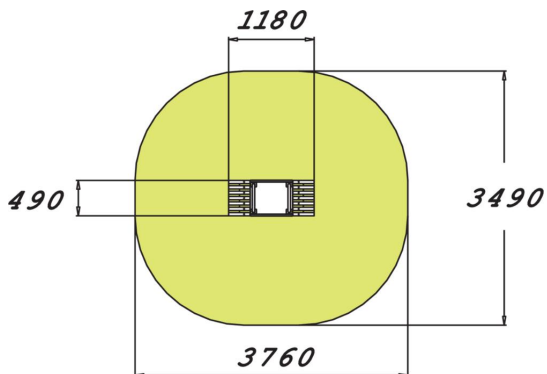

Bänken med greppvänliga handtag är utmärkt för olika bänkövningar. Lappsets seniorprodukter bidrar till att stärka och behålla vardagliga aktiviteter.

Längd, mm	1180
Bredd, mm	490
Höjd mm	730
Islagsyta M ²	10.7
Fallyta, M ²	10.7
Minimum utrymmeshöjd, mm	2410
Max fri fallhöjd, mm	610
Säkerhetsstandard	EN 16630, EN 1176-1 TÜV
Monteringstid (1 person) tim	2
Monteringsalternativ	För nedgjutning Ytmontering