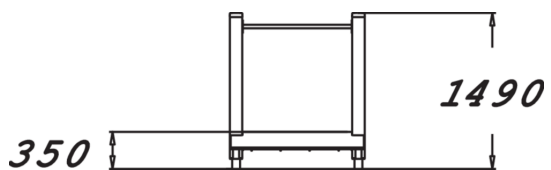

Steg och vad

Är en lutande plattform som ger fokus åt vadmusklerna. Produkten har utmarkerade fotsteg och ett handrücke för att hålla balans då utövaren förflyttar sig i sidled.

| | |
|------------------------------|-----------------------------------|
| Längd, mm | 1300 |
| Bredd, mm | 570 |
| Höjd mm | 1485 |
| Max fri fallhöjd, mm | 350 |
| Säkerhetsstandard | EN 16630, EN 1176-1 TÜV |
| Monteringstid (1 person) tim | 4 |
| Monteringsalternativ | deep_mounting surface_mounting |
| Färg på träkomponenter | |
| Färg på metallkomponenter | |