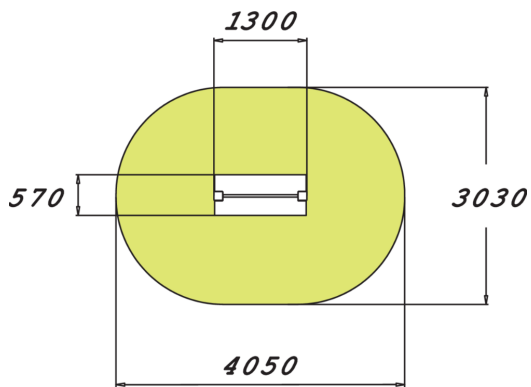

Steg och vad

Är en lutande plattform som ger fokus åt vadmusklerna. Produkten har utmarkerade fotsteg och ett handrücke för att hålla balans då utövaren förflyttar sig i sidled.

| | |
|------------------------------|-----------------------------------|
| Längd, mm | 1300 |
| Bredd, mm | 570 |
| Höjd mm | 1485 |
| Max fri fallhöjd, mm | 350 |
| Säkerhetsstandard | EN 16630, EN 1176-1 TÜV |
| Monteringstid (1 person) tim | 4 |
| Monteringsalternativ | deep_mounting surface_mounting |
| Färg på träkomponenter | |
| Färg på metallkomponenter | |