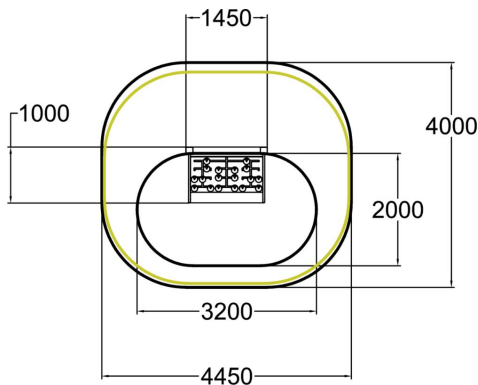

Memory är minnesbaserande övningar som syftar till att upprätthålla och förbättra den kognitiva förmågan.

Längd, mm	1450
Bredd, mm	1000
Höjd mm	1005
Islagsyta M <sup>2</sup>	14.5
Fallyta, M <sup>2</sup>	14.5
Minimum utrymmeshöjd, mm	2675
Max fri fallhöjd, mm	875
Säkerhetsstandard	EN 16630, EN 1176-1 TÜV
Monteringstid (1 person) tim	4
Monteringsalternativ	deep_mounting surface_mounting