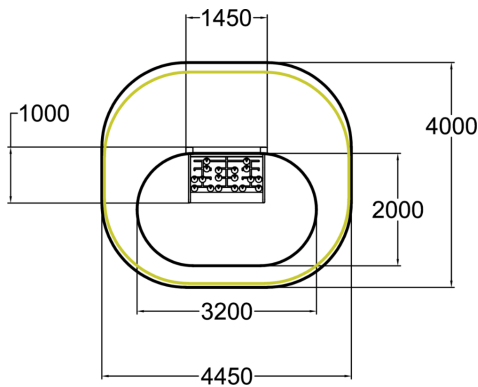

Memory är minnesbaserande övningar som syftar till att upprätthålla och förbättra den kognitiva förmågan.

Längd, mm	1450
Bredd, mm	1000
Höjd mm	1005
Islagsyta M ²	14.5
Fallyta, M ²	14.5
Minimum utrymmeshöjd, mm	2675
Säkerhetsstandard	EN 16630, EN 1176-1 TÜV
Monteringstid (1 person) tim	4
Monteringsalternativ	deep_mounting surface_mounting
Färg på träkomponenter	
Färg på metallkomponenter	
Färger på väggar och HPL-kc	