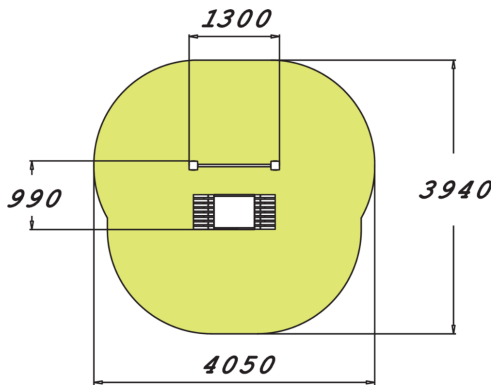

En bänk med ett stödjande räcke. Övningen sittande till stående och tvärt om, förbättrar balans, koordination och till viss del styrka.

Längd, mm	1300
Bredd, mm	990
Höjd mm	1305
Islagsyta M ²	10.7
Fallyta, M ²	10.7
Minimum utrymmeshöjd, mm	2410
Max fri fallhöjd, mm	610
Säkerhetsstandard	EN 16630, EN 1176-1 TÜV
Monteringstid (1 person) tim	4
Monteringsalternativ	deep_mounting surface_mounting
Färg på träkomponenter	
Färg på metallkomponenter	