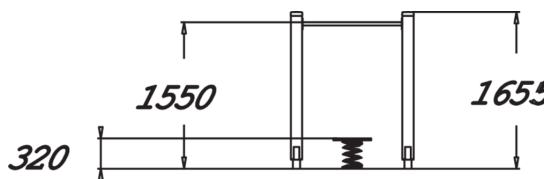

Lappset vill bidra till att äldre kan hålla sig aktiva längre. Genom balansfjädern får utövaren en effektiv övning för att förbättra och bevara balans.

Längd, mm	1300
Bredd, mm	620
Höjd mm	1655
Max fri fallhöjd, mm	320
Säkerhetsstandard	EN 16630, EN 1176-1 TÜV
Monteringstid (1 person) tim	4
Monteringsalternativ	deep_mounting surface_mounting
Färg på träkomponenter	
Färg på metallkomponenter	