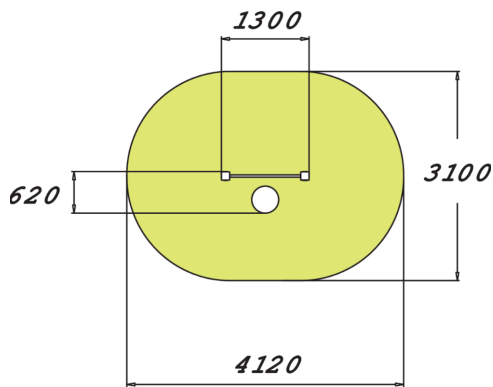

Lappset vill bidra till att äldre kan hålla sig aktiva längre. Genom balansfjädern får utövaren en effektiv övning för att förbättra och bevara balans.

Längd, mm	1300
Bredd, mm	620
Höjd mm	1655
Max fri fallhöjd, mm	320
Säkerhetsstandard	EN 16630, EN 1176-1 TÜV
Monteringstid (1 person) tim	4
Monteringsalternativ	deep_mounting surface_mounting
Färg på träkomponenter	
Färg på metallkomponenter	